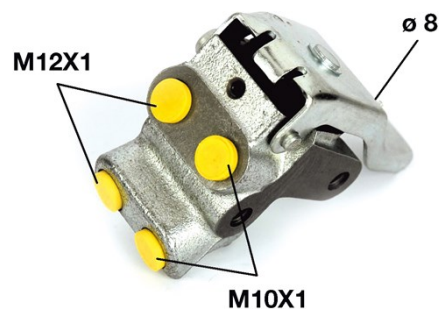

Correcteur de freinage R 68 010

Caractéristiques techniques du correcteur de freinage

Essieu

Filetage

Système de freinage

ATE

Matériel

Cast Iron

Code EAN

8432509613610

Véhicules couverts

RENAULT

Modèle	Type	kW	Année
5 (122_)	1.4 (1229, 1399)	46	01/82 12/85
SUPER 5 (B/C40_)	1.2 (B/C40F)	40	01/87 08/90
SUPER 5 (B/C40_)	1.4 Cat (B/C/407)	43	10/85 12/96
SUPER 5 (B/C40_)	1.4 Turbo GT (C405)	118	01/85 05/91