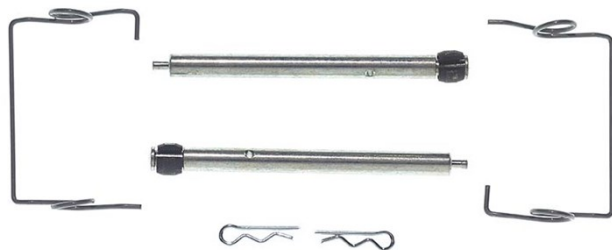

## Caractéristiques techniques de l'accessoire de plaquette

**Essieu** Arrière

**Type**  
FK - Kit de montage

**Longueur**  
mm

**Système de freinage**  
Brembo

**Code EAN**

8020584067802

## Véhicules couverts