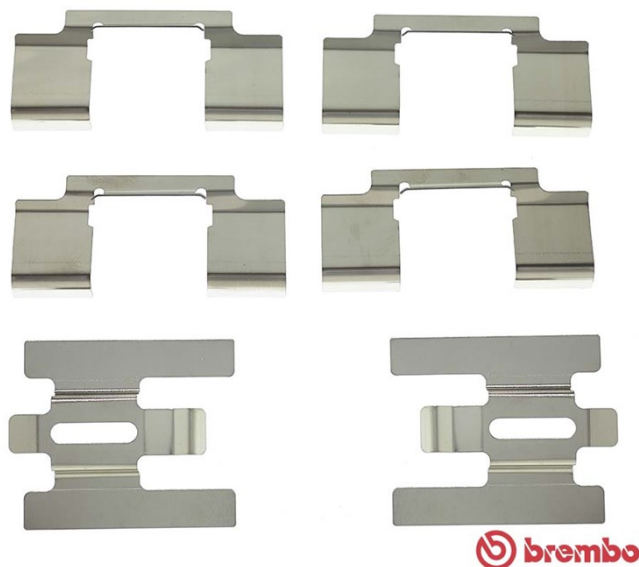

Caractéristiques techniques de l'accessoire de plaquette

Essieu Avant

Type
FK - Kit de montage

Longueur
mm

Système de freinage
Trw-Lucas

Code EAN
8020584067963

Véhicules couverts

VOLVO			
Modèle	Type	kW	Année
780 (782)	2.4 D	90	04/86 07/90
940 (944)	2.0	82	01/92 07/94
940 (944)	2.0	89	09/90 09/93
940 (944)	2.0	102	09/90 09/93
940 (944)	2.0 GL	103	09/90 04/92
940 (944)	2.0 Turbo	114	08/90 12/94
940 (944)	2.3	114	08/90 07/91
940 (944)	2.3	96	08/90 12/94
940 (944)	2.3	85	08/92 07/94
940 (944)	2.3	118	09/90 09/93
940 (944)	2.3 Turbo	121	08/90 07/94
940 (944)	2.3 Turbo	140	08/91 07/93
940 (944)	2.4 D	60	08/90 12/94
940 (944)	2.4 TD Intercooler	90	08/90 12/94
940 (944)	2.4 Turbo Diesel	80	08/90 12/94
940 II (944)	2.0	102	10/94 05/97
940 II (944)	2.0	89	11/94 12/95

960 (964)	2.3 Turbo	121	09/90 08/93
960 (964)	2.4 TD Interc.	85	09/91 07/94
960 (964)	2.8 GL	108	09/90 05/92
960 (964)	2.9	150	08/90 07/94
960 II (964)	2.5	125	07/94 12/96
960 II (964)	2.9	150	07/94 12/96
960 II Estate (965)	2.5	125	08/94 12/96
960 II Estate (965)	2.9	150	09/94 12/96
960 Kombi (965)	2.0	140	08/90 09/93
960 Kombi (965)	2.0	103	09/90 08/93
960 Kombi (965)	2.3 Turbo	121	09/90 08/93
960 Kombi (965)	2.4 TD Interc.	85	09/91 07/94
960 Kombi (965)	2.4 Tdi	90	09/90 08/93
960 Kombi (965)	2.8	108	09/90 05/92
960 Kombi (965)	2.9	150	08/90 07/94
S90 (964)	2.5	132	11/96 10/97
S90 (964)	2.5	125	11/96 10/98
S90 (964)	2.9	132	01/97 05/98
S90 (964)	2.9	150	01/97 05/98
V90 Estate (965)	2.5	132	11/96 10/97
V90 Estate (965)	2.5	125	11/96 10/98
V90 Estate (965)	2.9	132	01/97 12/98
V90 Estate (965)	2.9	150	01/97 12/98