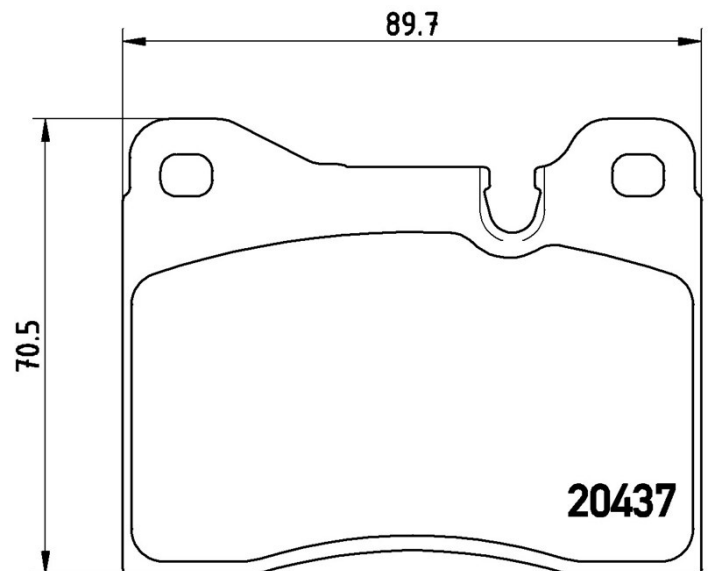

Caractéristiques techniques des plaquettes

Essieu
Avant

WVA
20437

Largeur
89,5 mm

Épaisseur
15 mm

Hauteur
70,6 mm

Système de freinage
Teves

Accessoires

Témoin d'usure
Conçue

Code EAN
8020584050026

Véhicules couverts

ALFA ROMEO

Modèle	Type	kW	Année
6 (119_)	2.0	99	07/81 12/86
6 (119_)	2.5 i.e.	116	04/79 06/84
6 (119_)	2.5 i.e. (119.AA, 119.AB)	110	10/83 12/86
6 (119_)	2.5 TD	77	07/81 05/86

BMW

Modèle	Type	kW	Année
02 (E10)	2002 Ti	88	06/68 04/72
02 (E10)	2002 Tii	96	05/71 07/75
02 (E10)	2002 Turbo	125	01/74 07/75

5 (E12)	520 i	92	03/72 07/79
5 (E12)	520 i	96	08/72 10/75
5 (E12)	525	107	10/73 08/76
6 (E24)	630 CS	135	04/76 08/79
6 (E24)	630 CS	136	04/76 08/79
6 (E24)	633 CSi	147	10/75 12/81
7 (E23)	725 i	110	07/77 06/86
7 (E23)	728	125	05/77 08/79
7 (E23)	728 i	135	09/77 08/86
7 (E23)	730	135	05/77 08/79
7 (E23)	732 i	145	09/79 08/86
7 (E23)	733 i	145	05/77 08/86
7 (E23)	735 i	141	04/85 08/86
7 (E23)	735 i	136	05/84 09/86
7 (E23)	735 i	160	09/79 09/82
7 (E23)	735 i	160	09/82 09/86
7 (E23)	745 i	185	04/80 04/83
7 (E23)	745 i	185	05/83 08/86
M1 (E26)	3.5	204	05/79 05/83

FERRARI

Modèle	Type	kW	Année
400 i	4.8	232	05/79 03/85
412 i	4.9	250	04/85 12/88
512 BB	4.9	237	07/81 08/84
512 BB	4.9	250	08/76 12/81
TESTAROSSA	5.0	287	05/84 12/91
TESTAROSSA	5.0	272	08/86 10/91

Refs constructeur