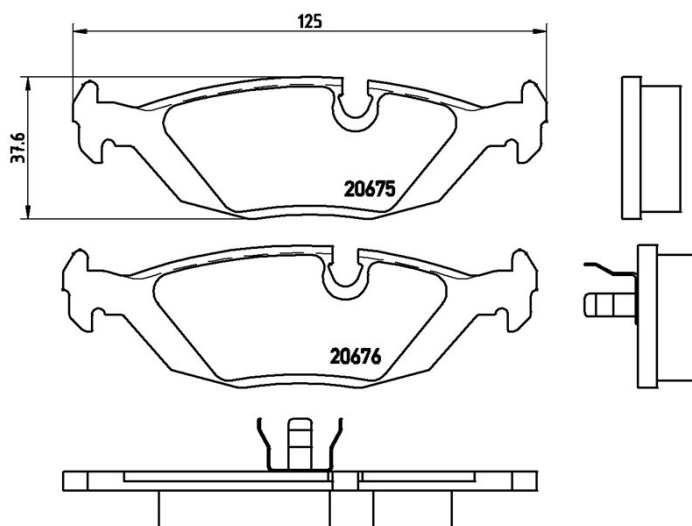

Code EAN

8020584050095

Véhicules couverts

BMW

Modèle	Type	kW	Année
3 (E30)	316	66	09/82 12/87
3 (E30)	316 (Ecotronic)	66	09/83 12/90
3 (E30)	316 i	75	07/88 06/91
3 (E30)	316 i	75	08/87 08/88
3 (E30)	316 i	73	09/87 06/91
3 (E30)	318 i	77	09/82 08/87
3 (E30)	318 i	83	09/87 06/91
3 (E30)	318 i	85	09/87 06/91
3 (E30)	318 i	75	12/84 08/88
3 (E30)	318 is	100	09/89 08/91