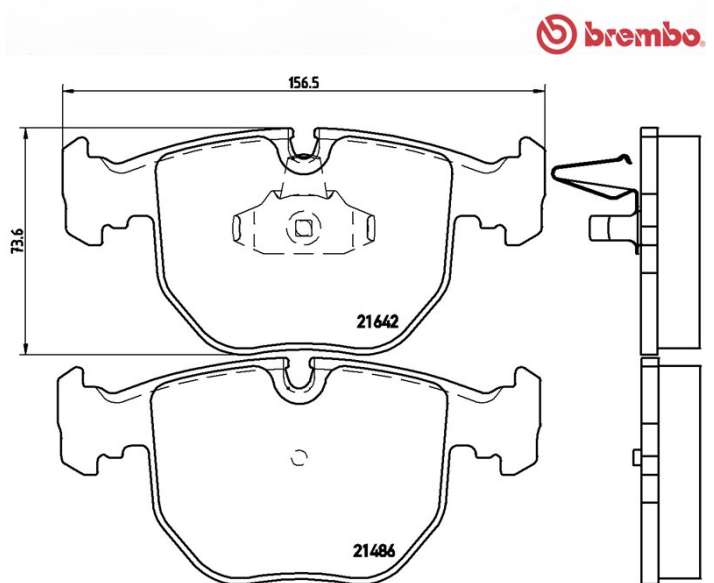

Caractéristiques techniques des plaquettes

Essieu

Avant

WVA

21486, 21642

Largeur

156,5 mm

Épaisseur

19,3 mm

Hauteur

73,6 mm

Système de freinage

Teves

Accessoires

Témoin d'usure

Conçue

Code EAN

8020584050217

Véhicules couverts

ALPINA				
Modèle	Type	kW	Année	
B10 (E39)	4.6 V8	255	10/98 09/02	
B10 (E39)	4.6 V8	250	12/96 10/98	
B10 Estate (E39)	4.6 V8	250	01/97 10/98	
B10 Estate (E39)	4.6 V8	255	10/98 09/02	
BMW				
Modèle	Type	kW	Année	
5 (E39)	520 d	100	02/00 06/03	
5 (E39)	520 i	125	09/00 06/03	
5 (E39)	525 d	120	02/00 06/03	
5 (E39)	525 i	141	09/00 06/03	