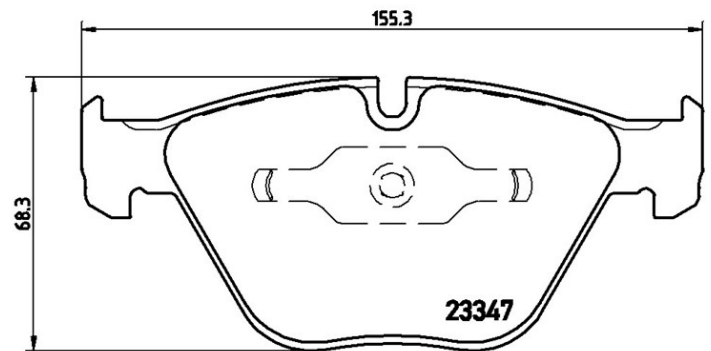

Caractéristiques techniques des plaquettes

Essieu
Avant

WVA
23312, 23347

Largeur
155,3 mm

Épaisseur
20,3 mm

Hauteur
68,3 mm

Système de freinage
Teves

Accessoires

Témoin d'usure
Conçue

Code EAN
8020584050316

Véhicules couverts

BMW

Modèle	Type	kW	Année
3 Convertible (E93)	M3	309	03/07 10/13
3 Coupe (E92)	M3	309	03/07 06/13

Refs constructeur

Références constructeurs compatibles

BMW	34111763089
BMW	34112283865
BMW	34112339269
BMW	34112339271
BMW	34116753668
BMW	34116761283
BMW	34116763089
BMW	34116763591
BMW	34116764540
BMW	34116767191