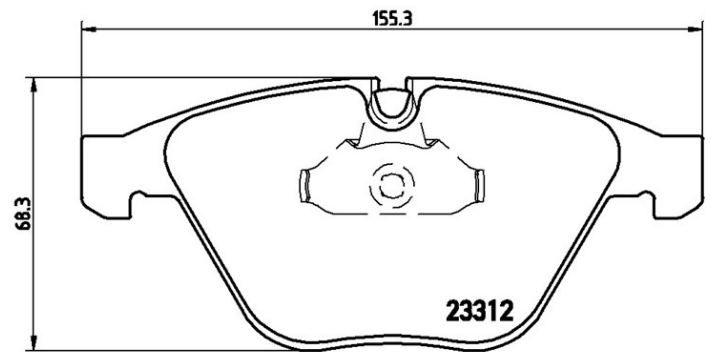

Caractéristiques techniques des plaquettes

Essieu
Avant

WVA
23312, 23347

Largeur
155,3 mm

Épaisseur
20,3 mm

Hauteur
68,3 mm

Système de freinage
Teves

Accessoires

Témoin d'usure
Conçue

Code EAN
8020584050316

Véhicules couverts

BMW

Modèle	Type	kW	Année
3 Convertible (E93)	M3	309	03/07 10/13
3 Coupe (E92)	M3	309	03/07 06/13

Refs constructeur

Références constructeurs compatibles

BMW	34111763089
BMW	34112283865
BMW	34112339269
BMW	34112339271
BMW	34116753668
BMW	34116761283
BMW	34116763089
BMW	34116763591
BMW	34116764540
BMW	34116767191