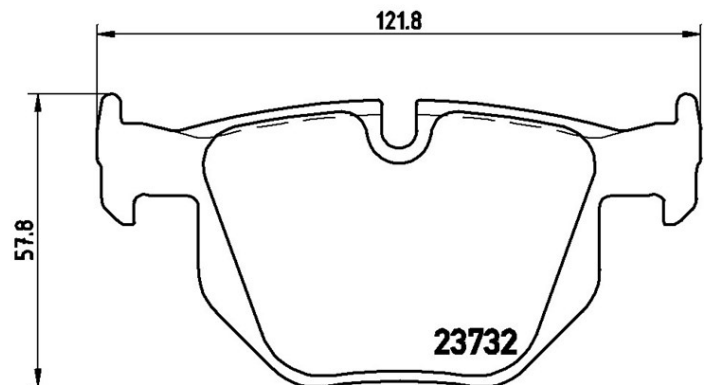

Caractéristiques techniques des plaquettes

Essieu
Arrière

WVA
23732, 23737

Largeur
122 mm

Épaisseur
17,3 mm

Hauteur
57,9 mm

Système de freinage
Teves

Accessoires

Témoin d'usure
Conçue

Code EAN
8020584050330

Véhicules couverts

BMW

Modèle	Type	kW	Année
5 (E60)	520 d	110	02/05 02/08
5 (E60)	520 d	120	02/05 02/08
5 (E60)	520 d	130	04/06 12/09
5 (E60)	520 i	115	04/06 12/09
5 (E60)	520 i	120	12/06 03/10
5 (E60)	520 i	125	07/03 03/10