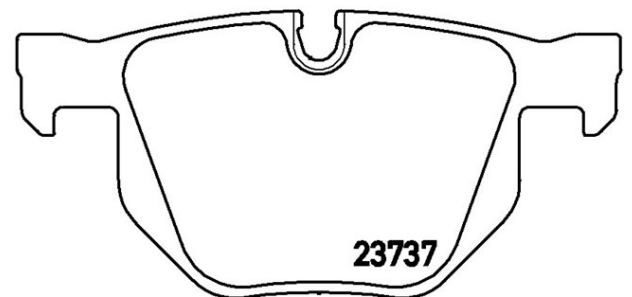

Caractéristiques techniques des plaquettes

Essieu
Arrière

WVA
23732, 23737

Largeur
122 mm

Épaisseur
17,3 mm

Hauteur
57,9 mm

Système de freinage
Teves

Accessoires

Témoin d'usure
Conçue

Code EAN
8020584050330

Véhicules couverts

BMW

Modèle	Type	kW	Année
5 (E60)	520 d	110	02/05 02/08
5 (E60)	520 d	120	02/05 02/08
5 (E60)	520 d	130	04/06 12/09
5 (E60)	520 i	115	04/06 12/09
5 (E60)	520 i	120	12/06 03/10
5 (E60)	520 i	125	07/03 03/10