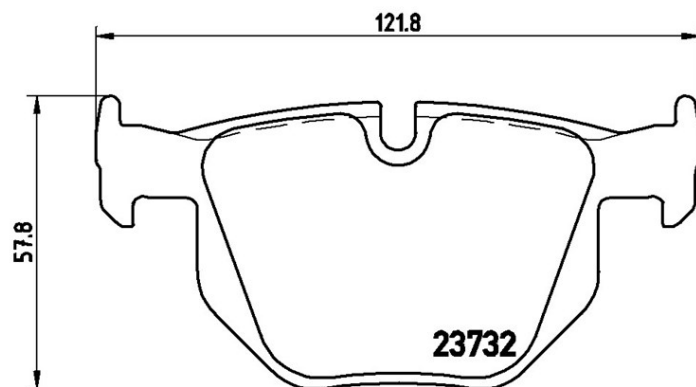

Caractéristiques techniques des plaquettes

Essieu
 Arrière

WVA
 23732, 23737

Largeur
 122 mm

Épaisseur
 17,3 mm

Hauteur
 57,9 mm

Système de freinage
 Teves

Accessoires

Témoin d'usure
 Conçue

Code EAN
 8020584068472

Véhicules couverts

BMW				
Modèle	Type	kW	Année	
5 (E60)	520 d	110	02/05 02/08	
5 (E60)	520 d	120	02/05 02/08	
5 (E60)	520 d	130	04/06 12/09	
5 (E60)	520 i	115	04/06 12/09	
5 (E60)	520 i	120	12/06 03/10	
5 (E60)	520 i	125	07/03 03/10	
5 (E60)	520 i	125	09/07 03/10	
5 (E60)	523 i	140	01/07 03/10	
5 (E60)	523 i	140	01/07 03/10	
5 (E60)	523 i	130	10/04 02/07	
5 (E60)	525 d	145	01/07 03/10	
5 (E60)	525 d	130	06/04 03/10	
5 (E60)	525 d	120	12/04 03/10	
5 (E60)	525 d xDrive	145	09/07 12/09	
5 (E60)	525 i	137	07/03 12/09	