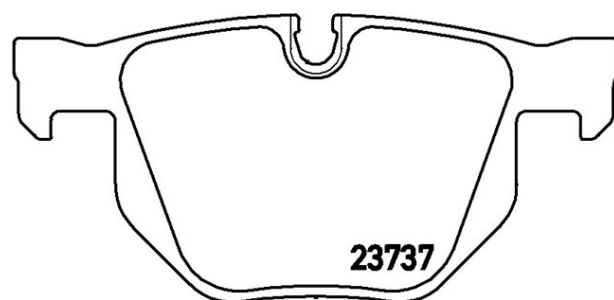

Caractéristiques techniques des plaquettes

Essieu
 Arrière

WVA
 23732, 23737

Largeur
 122 mm

Épaisseur
 17,3 mm

Hauteur
 57,9 mm

Système de freinage
 Teves

Accessoires

Témoin d'usure
 Conçue

Code EAN
 8020584068472

Véhicules couverts

BMW				
Modèle	Type	kW	Année	
5 (E60)	520 d	110	02/05 02/08	
5 (E60)	520 d	120	02/05 02/08	
5 (E60)	520 d	130	04/06 12/09	
5 (E60)	520 i	115	04/06 12/09	
5 (E60)	520 i	120	12/06 03/10	
5 (E60)	520 i	125	07/03 03/10	
5 (E60)	520 i	125	09/07 03/10	
5 (E60)	523 i	140	01/07 03/10	
5 (E60)	523 i	140	01/07 03/10	
5 (E60)	523 i	130	10/04 02/07	
5 (E60)	525 d	145	01/07 03/10	
5 (E60)	525 d	130	06/04 03/10	
5 (E60)	525 d	120	12/04 03/10	
5 (E60)	525 d xDrive	145	09/07 12/09	
5 (E60)	525 i	137	07/03 12/09	