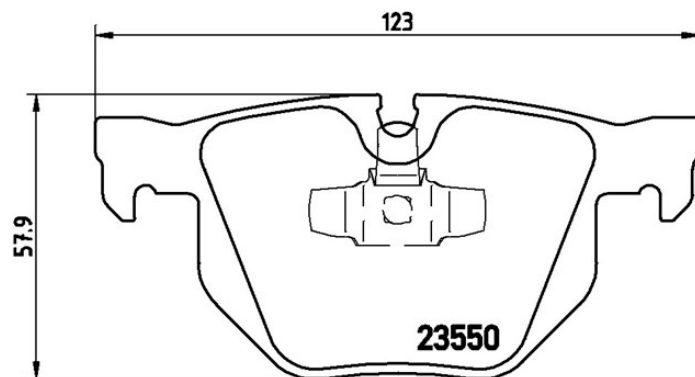

Caractéristiques techniques des plaquettes

Essieu
Arrière

WVA
23550, 23551

Largeur
123 mm

Épaisseur
17,3 mm

Hauteur
57,9 mm

Système de freinage
Teves

Accessoires

Témoin d'usure
Conçue

Code EAN

8020584059371

Véhicules couverts

BMW				
Modèle	Type	kW	Année	
3 (E90)	320 d	115	12/04 09/07	
3 (E90)	320 d	135	03/10 12/11	
3 (E90)	320 d	130	09/07 03/10	
3 (E90)	320 d	110	12/04 09/07	