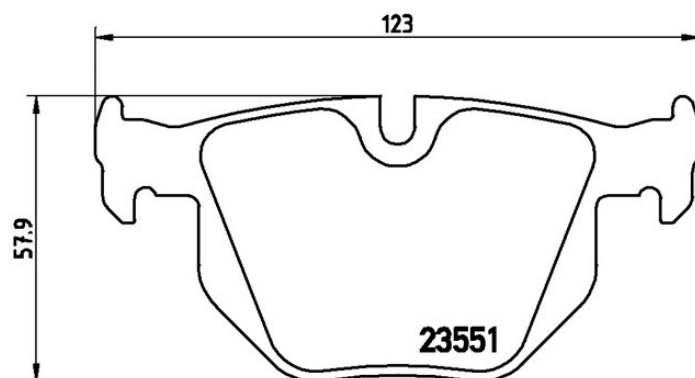

Caractéristiques techniques des plaquettes

Essieu
Arrière

WVA
23550, 23551

Largeur
123 mm

Épaisseur
17,3 mm

Hauteur
57,9 mm

Système de freinage
Teves

Accessoires

Témoin d'usure
Conçue

Code EAN

8020584059371

Véhicules couverts

BMW				
Modèle	Type	kW	Année	
3 (E90)	320 d	115	12/04 09/07	
3 (E90)	320 d	135	03/10 12/11	
3 (E90)	320 d	130	09/07 03/10	
3 (E90)	320 d	110	12/04 09/07	