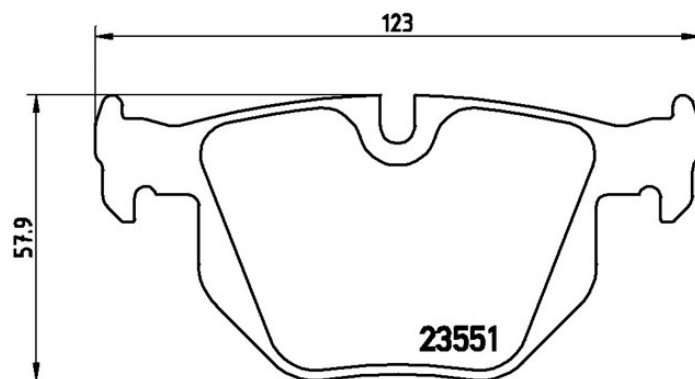

Caractéristiques techniques des plaquettes

Essieu
 Arrière

WVA
 23550, 23551

Largeur
 123 mm

Épaisseur
 17,3 mm

Hauteur
 57,9 mm

Système de freinage
 Teves

Accessoires

Témoin d'usure
 Conçue

Code EAN
 8020584068533

Véhicules couverts

BMW

Modèle	Type	kW	Année
3 (E90)	320 d	115	12/04 09/07
3 (E90)	320 d	135	03/10 12/11
3 (E90)	320 d	130	09/07 03/10
3 (E90)	320 d	110	12/04 09/07
3 (E90)	320 d	120	12/04 12/11
3 (E90)	320 d xDrive	135	03/10 10/11