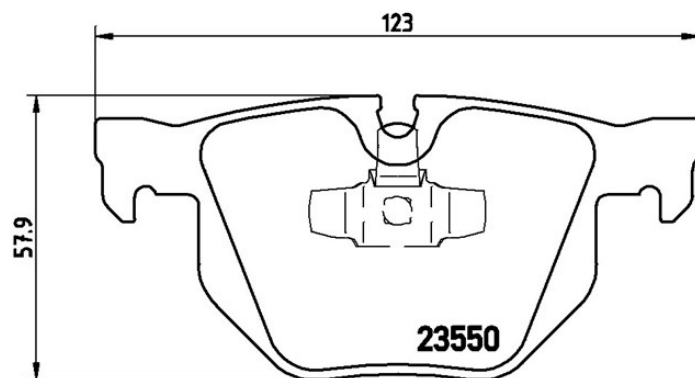

Caractéristiques techniques des plaquettes

Essieu
 Arrière

WVA
 23550, 23551

Largeur
 123 mm

Épaisseur
 17,3 mm

Hauteur
 57,9 mm

Système de freinage
 Teves

Accessoires

Témoin d'usure
 Conçue

Code EAN
 8020584068533

Véhicules couverts

BMW

Modèle	Type	kW	Année
3 (E90)	320 d	115	12/04 09/07
3 (E90)	320 d	135	03/10 12/11
3 (E90)	320 d	130	09/07 03/10
3 (E90)	320 d	110	12/04 09/07
3 (E90)	320 d	120	12/04 12/11
3 (E90)	320 d xDrive	135	03/10 10/11