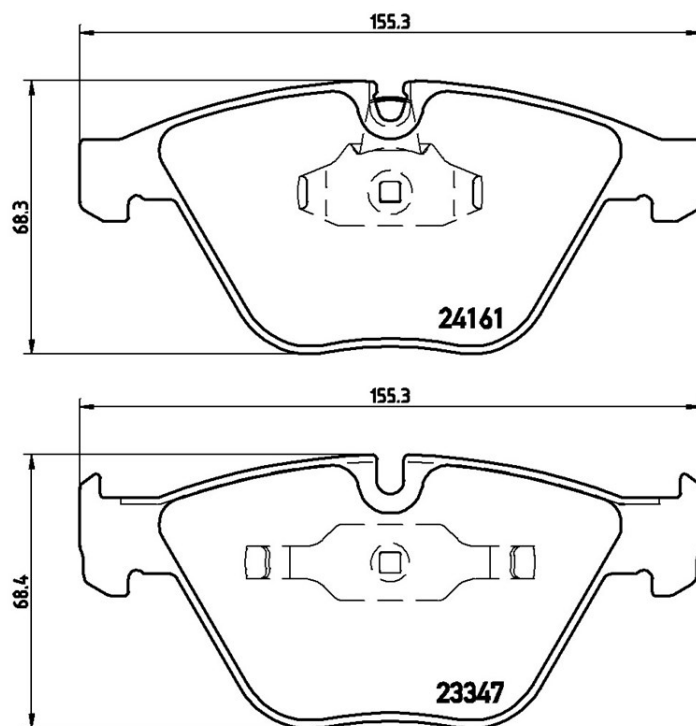

Caractéristiques techniques des plaquettes

Essieu

Avant

WVA

23347, 24161

Largeur

155,3 mm

Épaisseur

20,3 mm

Hauteur

68,4 - 68,3 mm

Système de freinage

Teves

Accessoires

Témoin d'usure

Conçue

Code EAN

8020584059937

Véhicules couverts

BMW

Modèle	Type	kW	Année
3 (E90)	330 d	155	09/05 12/11
3 (E90)	335 d	198	09/08 12/11
3 (E90)	335 i	224	03/06 12/11
3 (E90)	335 i	220	03/06 12/11
3 (E90)	335 i xDrive	224	05/08 10/11
3 Convertible (E93)	330 i	190	03/07 12/13