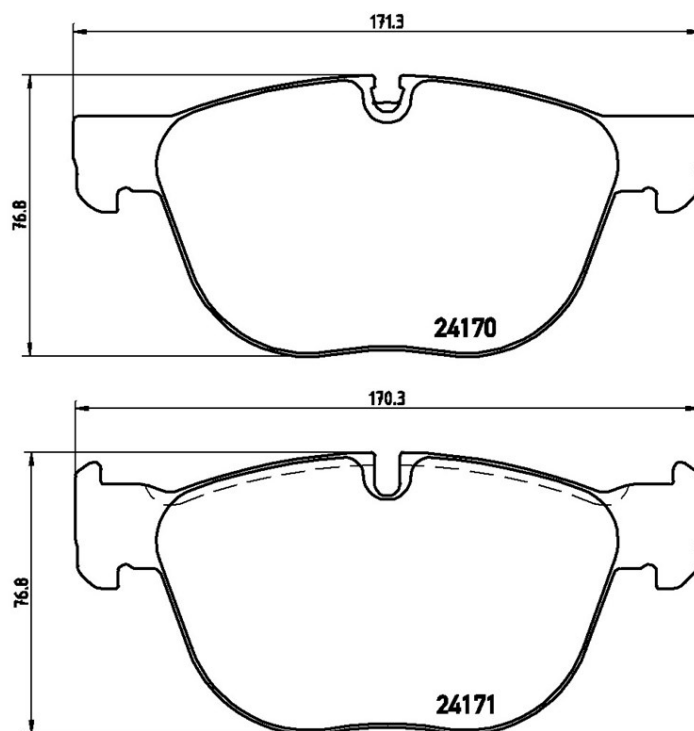

Caractéristiques techniques des plaquettes

Essieu

Avant

WVA

24170, 24171

Largeur

171,3 - 170,3 mm

Épaisseur

19,7 mm

Hauteur

76,8 mm

Système de freinage

Teves

Accessoires

Témoin d'usure

Conçue

Code EAN

8020584059975

Véhicules couverts

BMW

Modèle	Type	kW	Année
X4 (F26)	M 40 i	265	12/15 03/18
X5 (E70)	3.0 d	155	02/07 09/08
X5 (E70)	3.0 d	173	02/07 09/08
X5 (E70)	3.0 sd	210	10/07 09/08
X5 (E70)	3.0 si	200	02/06 09/08
X5 (E70)	4.8 i xDrive	261	02/07 09/08