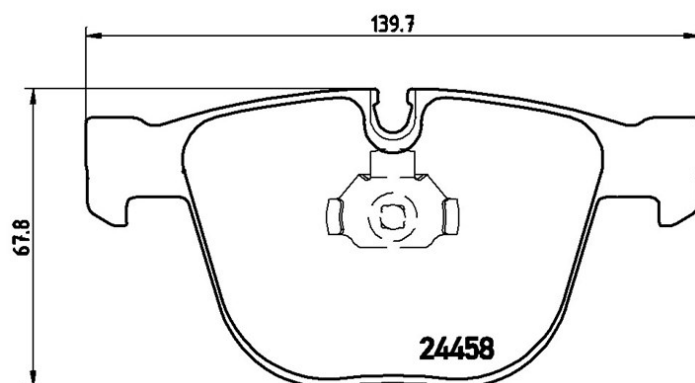

Caractéristiques techniques des plaquettes

Essieu

Arrière

WVA

24458, 24495

Largeur

139,7 mm

Épaisseur

17,1 mm

Hauteur

67,8 mm

Système de freinage

Teves

Accessoires

Témoin d'usure

Conçue

Code EAN

8020584059982

Véhicules couverts

BMW

Modèle	Type	kW	Année
X5 (E70)	M	414	09/09 06/13
X5 (E70)	M	408	09/09 06/13
X5 (F15, F85)	M	423	12/14 -
X6 (E71, E72)	M	414	07/08 06/14
X6 (E71, E72)	M	408	07/08 06/14
X6 (E71, E72)	xDrive 50 i	298	10/07 06/14