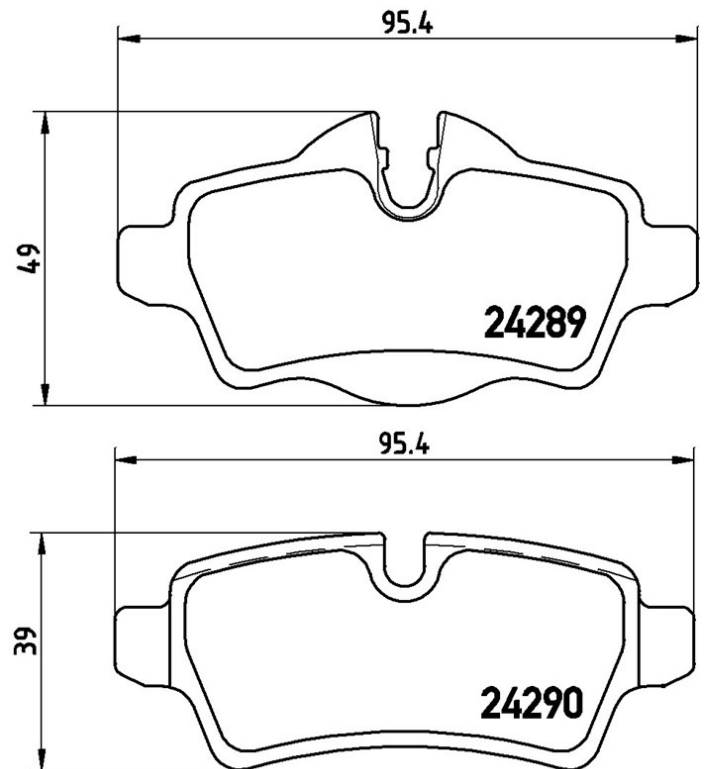

Caractéristiques techniques des plaquettes

Essieu
Arrière

WVA
24289, 24290

Largeur
95,4 mm

Épaisseur
17 mm

Hauteur
39 - 49 mm

Système de freinage
Lucas

Accessoires

Témoin d'usure
Conçue

Code EAN
8020584060001

Véhicules couverts

MINI				
Modèle	Type	kW	Année	
MINI (R56)	Cooper	85	09/06 11/13	
MINI (R56)	Cooper	90	09/09 11/13	
MINI (R56)	Cooper	88	10/06 02/12	
MINI (R56)	Cooper D	82	02/11 11/13	
MINI (R56)	Cooper D	82	06/10 11/13	
MINI (R56)	Cooper D	80	11/06 09/10	

MINI (R56)	Cooper S	147	01/12 11/13
MINI (R56)	Cooper S	120	03/10 11/13
MINI (R56)	Cooper S	135	03/10 11/13
MINI (R56)	Cooper S	128	10/06 02/10
MINI (R56)	Cooper S John Cooper Works	141	11/06 02/10
MINI (R56)	Cooper SD	100	02/11 11/13
MINI (R56)	Cooper SD	105	02/11 11/13
MINI (R56)	John Cooper Works	155	11/07 11/13
MINI (R56)	John Cooper Works GP	160	09/12 11/13
MINI (R56)	One	55	03/09 03/10
MINI (R56)	One	55	03/10 11/13
MINI (R56)	One	72	03/10 11/13
MINI (R56)	One	70	11/06 03/10
MINI (R56)	One D	66	06/09 07/10
MINI (R56)	One D	66	07/10 11/13
MINI CLUBMAN (R55)	Cooper	85	03/10 06/14
MINI CLUBMAN (R55)	Cooper	90	03/10 06/14
MINI CLUBMAN (R55)	Cooper	88	10/07 12/13
MINI CLUBMAN (R55)	Cooper D	82	02/11 06/14
MINI CLUBMAN (R55)	Cooper D	82	03/10 06/14
MINI CLUBMAN (R55)	Cooper D	80	10/07 02/10
MINI CLUBMAN (R55)	Cooper S	135	03/10 06/14
MINI CLUBMAN (R55)	Cooper S	147	03/10 06/14
MINI CLUBMAN (R55)	Cooper S	128	08/07 07/10
MINI CLUBMAN (R55)	Cooper S	120	10/07 06/14
MINI CLUBMAN (R55)	Cooper S John Cooper Works	141	10/08 02/10
MINI CLUBMAN (R55)	Cooper SD	100	02/11 06/14
MINI CLUBMAN (R55)	Cooper SD	105	02/11 06/14
MINI CLUBMAN (R55)	John Cooper Works	155	11/07 06/14
MINI CLUBMAN (R55)	One	70	03/09 02/10
MINI CLUBMAN (R55)	One	72	03/10 06/14
MINI CLUBMAN (R55)	One D	66	03/10 06/14
MINI CLUBVAN (R55)	Cooper	90	12/12 06/14
MINI CLUBVAN (R55)	Cooper D	82	12/12 06/14