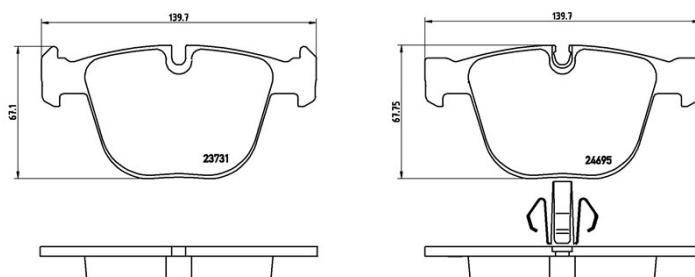

Caractéristiques techniques des plaquettes

Essieu

Arrière

WVA

23731, 24695

Largeur

139,7 mm

Épaisseur

16,9 mm

Hauteur

67,1 mm

Système de freinage

Teves

Accessoires

Avec clip de piston

Témoin d'usure

Conçue

Code EAN

8020584090176

Véhicules couverts

ALPINA

Modèle	Type	kW	Année
B7 (F01, F02)	BITURBO	373	03/09 06/12

BMW

Modèle	Type	kW	Année
5 Gran Turismo (F07)	520 d	135	04/11 02/17
5 Gran Turismo (F07)	520 d	120	07/12 06/13
5 Gran Turismo (F07)	520 d	100	07/13 02/17
5 Gran Turismo (F07)	528 i	180	07/13 02/17
5 Gran Turismo (F07)	530 d	190	07/12 02/17
5 Gran Turismo (F07)	530 d	180	08/09 06/12
5 Gran Turismo (F07)	530 d	155	09/10 06/12
5 Gran Turismo (F07)	530 d xDrive	180	06/10 06/12
5 Gran Turismo (F07)	530 d xDrive	190	07/12 02/17
5 Gran Turismo (F07)	535 d	220	03/10 06/12