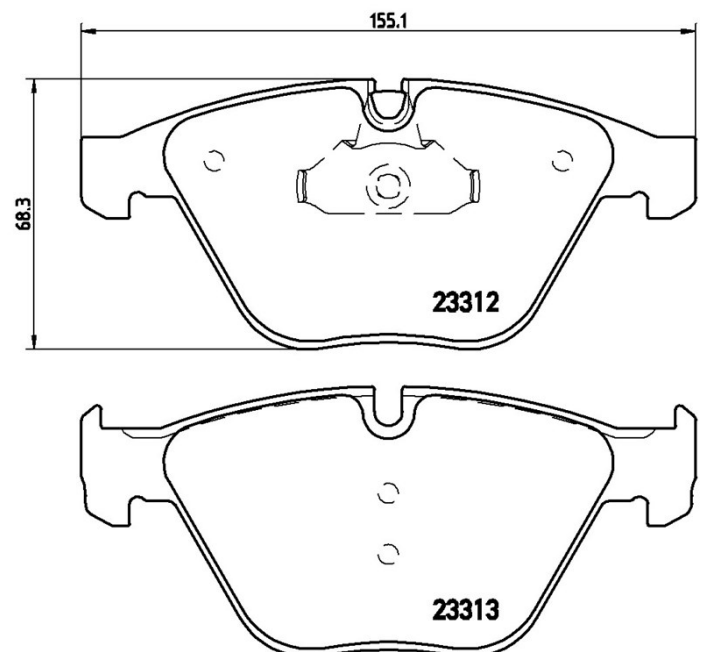

Caractéristiques techniques des plaquettes

Essieu
Avant

WVA
23313, 23312

Largeur
155,3 mm

Épaisseur
20,3 mm

Hauteur
68,3 mm

Système de freinage
Teves

Accessoires

Témoin d'usure
Conçue

Code EAN
8020584090183

Véhicules couverts

BMW

Modèle	Type	kW	Année
5 (E60)	520 d	110	02/05 02/08
5 (E60)	520 d	120	02/05 02/08
5 (E60)	520 d	130	04/06 12/09
5 (E60)	520 i	115	04/06 12/09
5 (E60)	520 i	120	12/06 03/10
5 (E60)	520 i	125	07/03 03/10
5 (E60)	520 i	125	09/07 03/10
5 (E60)	523 i	140	01/07 03/10

5 SERIES (E60)	523 Li	120	01/08 08/10
5 SERIES (E60)	525 i	160	01/05 01/06
5 SERIES (E60)	525 i	141	04/04 02/06
5 SERIES (E60)	530 i	170	10/03 06/05
5 SERIES (E60)	530 Li	190	11/06 05/10

Refs constructeur