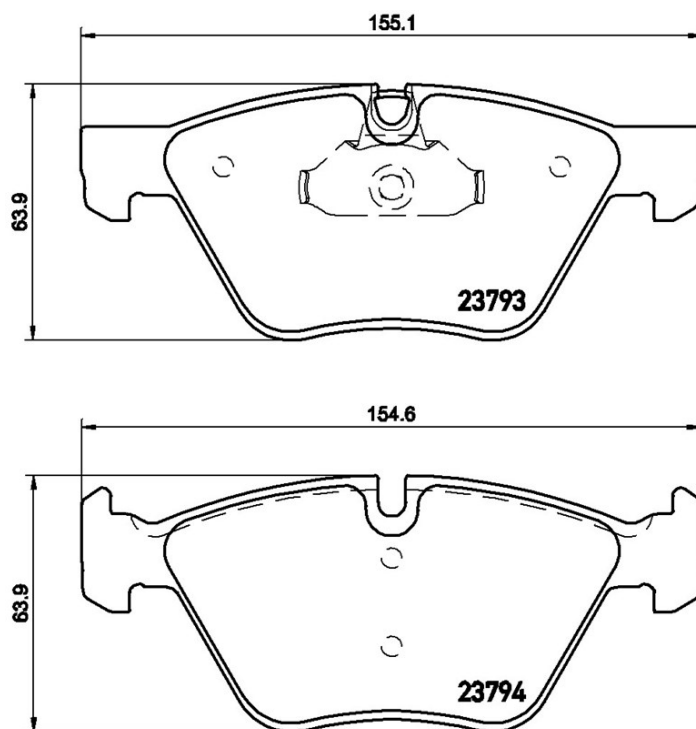

Caractéristiques techniques des plaquettes

Essieu

Avant

WVA

23793, 23794

Largeur

154,6 - 155,1 mm

Épaisseur

20,3 mm

Hauteur

63,9 mm

Système de freinage

Teves

Accessoires

Avec anti-bruit métallique

Avec clip de piston

Témoin d'usure

Conçue

Code EAN

8020584090213

Véhicules couverts

BMW

Modèle	Type	kW	Année
5 (E60)	520 d	110	02/05 02/08
5 (E60)	520 d	120	02/05 02/08
5 (E60)	520 d	130	04/06 12/09
5 (E60)	520 i	115	04/06 12/09
5 (E60)	520 i	120	12/06 03/10
5 (E60)	520 i	125	07/03 03/10
5 (E60)	520 i	125	09/07 03/10

5 (E60)	523 i	140	01/07 03/10
5 (E60)	523 i	130	10/04 02/07
5 (E60)	525 d	130	06/04 03/10
5 (E60)	525 d	120	12/04 03/10
5 (E60)	525 i	137	07/03 12/09
5 (E60)	525 i	141	09/03 03/10
5 (E60)	525 i	160	10/04 12/09
5 Touring (E61)	520 d	110	04/05 02/08
5 Touring (E61)	520 d	120	04/05 02/08
5 Touring (E61)	520 i	120	07/07 08/10
5 Touring (E61)	520 i	125	09/07 12/10
5 Touring (E61)	523 i	140	03/07 01/10
5 Touring (E61)	523 i	130	10/04 02/07
5 Touring (E61)	525 d	120	03/04 03/07
5 Touring (E61)	525 d	130	03/04 03/07
5 Touring (E61)	525 d	145	03/07 05/10
5 Touring (E61)	525 i	141	06/04 12/10