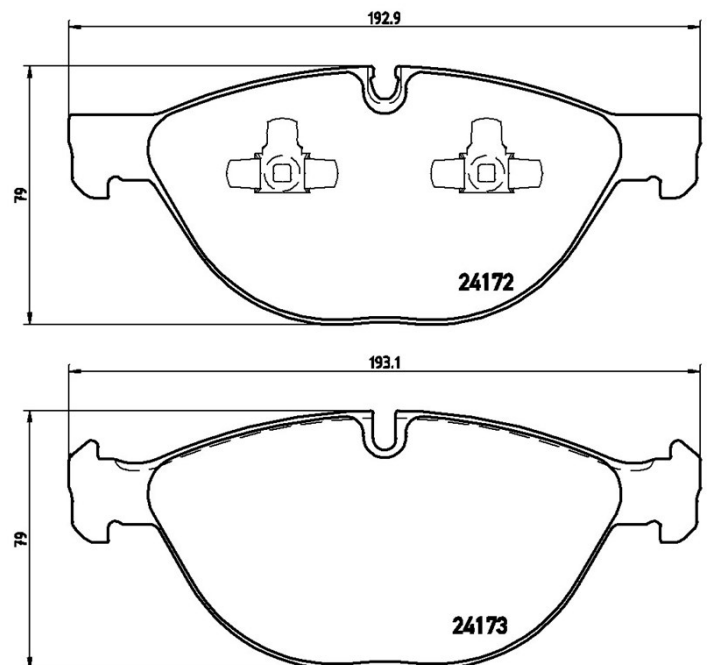

## Caractéristiques techniques des plaquettes

**Essieu**  
Avant

**WVA**  
24173, 24172

**Largeur**  
192,9 mm

**Épaisseur**  
19,7 mm

**Hauteur**  
79 mm

**Système de freinage**  
Teves

**Accessoires**

**Témoin d'usure**  
Conçue

**Code EAN**  
8020584090220