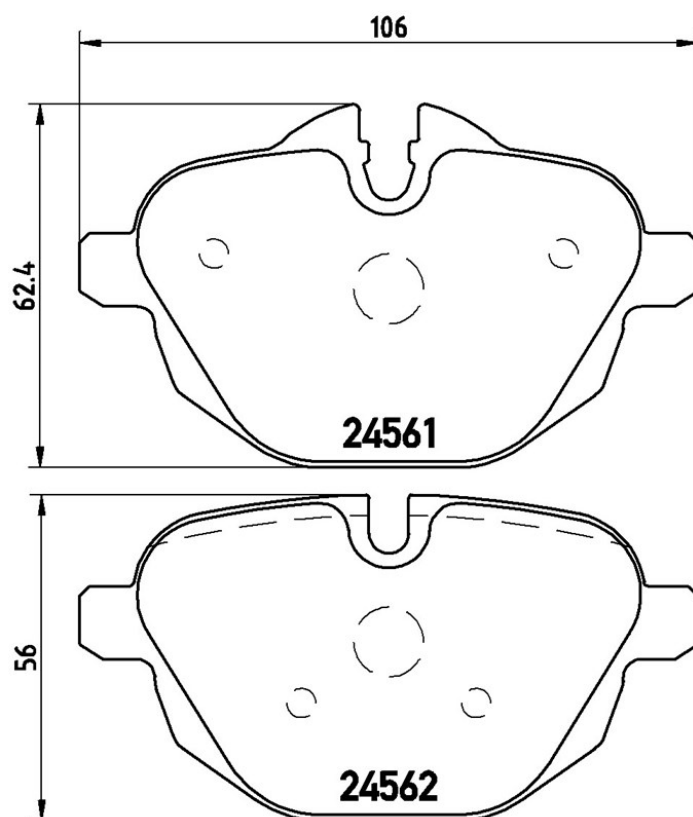

Caractéristiques techniques des plaquettes

Essieu

Arrière

WVA

24561, 24562

Largeur

106 mm

Épaisseur

18 mm

Hauteur

56 - 62,4 mm

Système de freinage

TRW

Accessoires

Avec accessoires

Avec vis d'étrier de frein

Témoin d'usure

Conçue

Code EAN

8020584090282

Véhicules couverts

BMW				
Modèle	Type	kW	Année	
5 (F10)	518 d	100	07/13 06/14	
5 (F10)	518 d	105	07/13 06/14	
5 (F10)	518 d	110	07/14 10/16	
5 (F10)	518 d	120	10/13 10/16	
5 (F10)	520 d	151	07/14 10/16