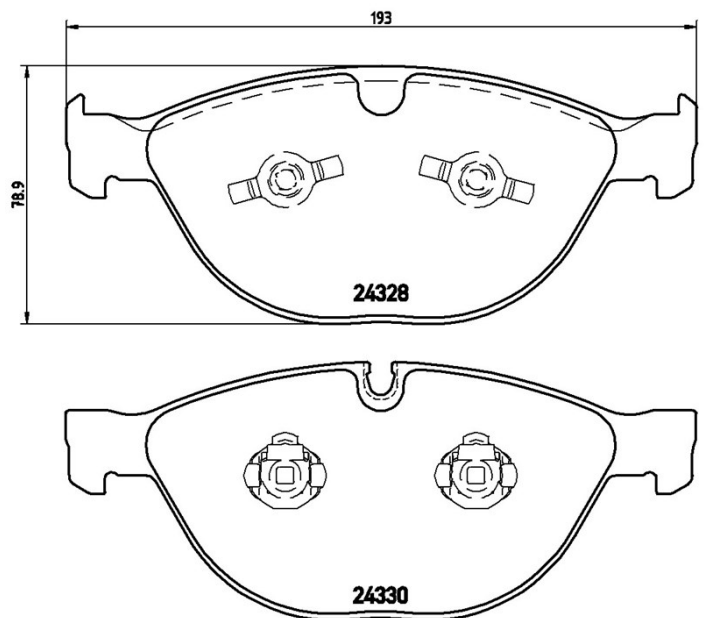

Caractéristiques techniques des plaquettes

Essieu

Avant

WVA

24328, 24330

Largeur

193 mm

Épaisseur

20,8 mm

Hauteur

78,9 mm

Système de freinage

Teves

Accessoires

Avec clip de piston

Témoin d'usure

Conçue

Code EAN

8020584090305

Véhicules couverts

BMW

Modèle	Type	kW	Année
5 (E60)	M5	373	09/04 03/10
5 Touring (E61)	M5	373	02/07 12/10
6 (E63)	M	373	09/05 07/10
6 Convertible (E64)	M	373	07/06 07/10

JAGUAR