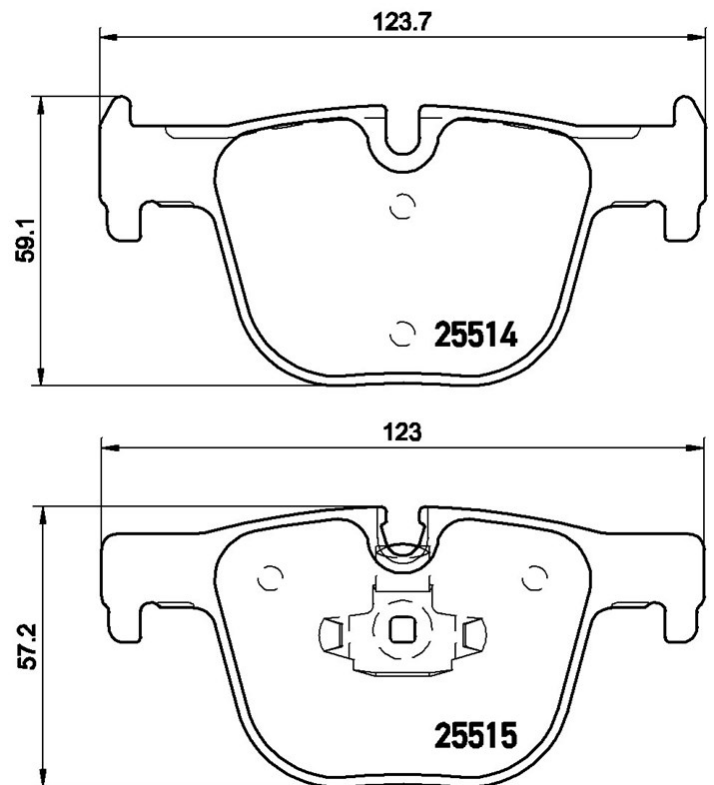

Caractéristiques techniques des plaquettes

Essieu
Arrière

WVA
25514, 25515

Largeur
123,7 - 123 mm

Épaisseur
18,3 mm

Hauteur
57,2 - 59,1 mm

Système de freinage
Teves

Accessoires

Témoin d'usure
Conçue

Code EAN
8020584083789

Véhicules couverts

BMW				
Modèle	Type	kW	Année	
3 (F30, F80)	330 d	190	07/12 10/18	
3 (F30, F80)	330 d	210	07/12 10/18	
3 (F30, F80)	330 d xDrive	190	03/13 10/18	
3 (F30, F80)	330 d xDrive	210	03/13 10/18	
3 (F30, F80)	335 d xDrive	230	07/13 10/18	
3 (F30, F80)	335 i	240	04/11 07/13	