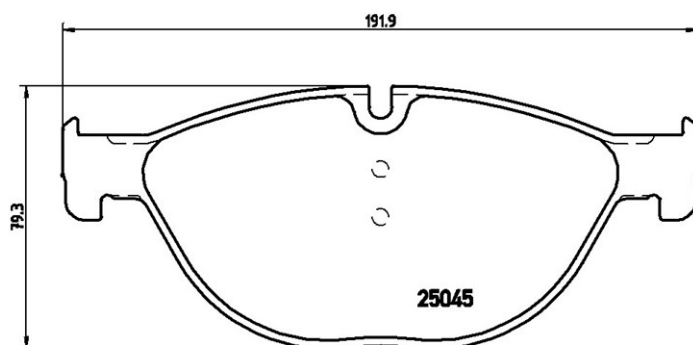

Caractéristiques techniques des plaquettes

Essieu

Avant

WVA

25045, 25046

Largeur

191,9 - 192,8 mm

Épaisseur

19,3 mm

Hauteur

79,35 mm

Système de freinage

Teves

Accessoires

Témoin d'usure

Conçue

Code EAN

8020584102701

Véhicules couverts

ALPINA

Modèle	Type	kW	Année
B7 (F01, F02)	BITURBO	373	03/09 06/12

BMW

Modèle	Type	kW	Année
5 (F10)	520 d xDrive	151	07/14 10/16
5 (F10)	525 d	150	03/10 08/11
5 (F10)	525 d	155	09/11 10/16