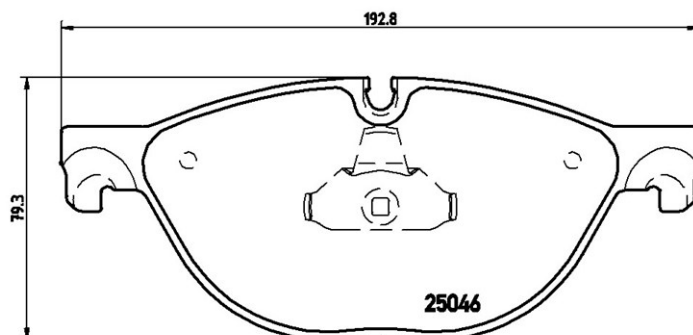

Caractéristiques techniques des plaquettes

Essieu

Avant

WVA

25045, 25046

Largeur

191,9 - 192,8 mm

Épaisseur

19,3 mm

Hauteur

79,35 mm

Système de freinage

Teves

Accessoires

Témoin d'usure

Conçue

Code EAN

8020584102701

Véhicules couverts

ALPINA

Modèle	Type	kW	Année
B7 (F01, F02)	BITURBO	373	03/09 06/12

BMW

Modèle	Type	kW	Année
5 (F10)	520 d xDrive	151	07/14 10/16
5 (F10)	525 d	150	03/10 08/11
5 (F10)	525 d	155	09/11 10/16