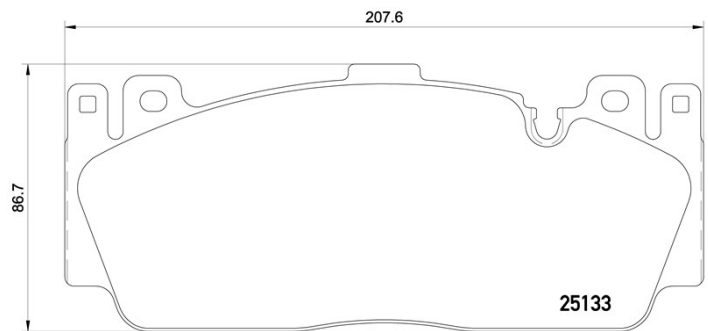

Caractéristiques techniques des plaquettes

Essieu
Avant

WVA
25133

Largeur
207,6 mm

Épaisseur
20,4 mm

Hauteur
86,7 mm

Système de freinage
Brembo

Accessoires

Témoin d'usure
Conçue

Code EAN
8020584102732

Véhicules couverts

BMW				
Modèle	Type	kW	Année	
2 Coupe (F22, F87)	M2 Competition	302	06/18 -	
5 (F10)	M5	412	09/11 10/16	
5 (F10)	M5 Competition	423	02/13 10/16	
5 (F10)	M5 Edition 30	441	07/14 10/16	
6 Convertible (F12)	M6	412	01/12 -	
6 Convertible (F12)	M6	423	02/14 -	
6 Convertible (F12)	M6	441	07/15 -	
6 Coupe (F13)	M6	412	01/12 -	
6 Coupe (F13)	M6	423	02/14 -	
6 Coupe (F13)	M6	441	07/15 -	
6 Gran Coupe (F06)	M6	423	02/14 -	
6 Gran Coupe (F06)	M6	441	07/15 -	
6 Gran Coupe (F06)	M6	412	12/12 -	