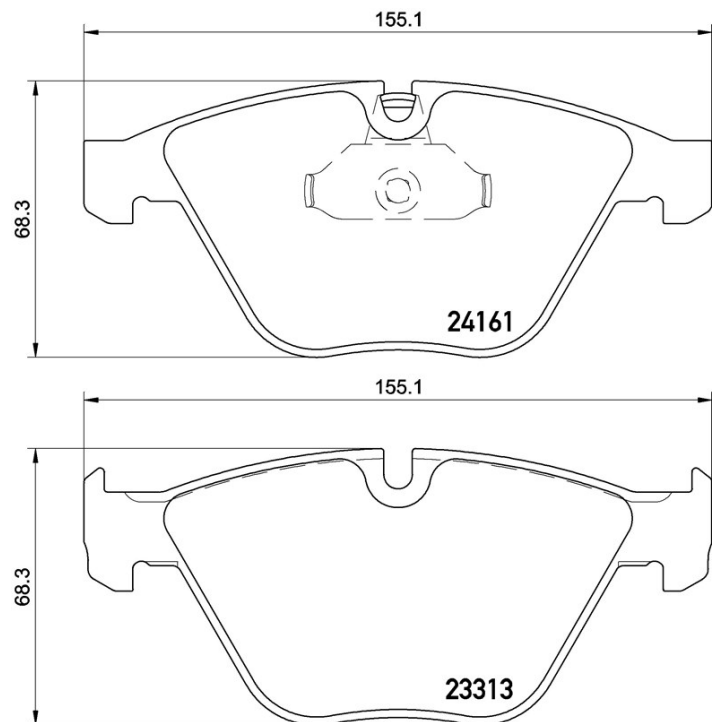

Caractéristiques techniques des plaquettes

Essieu
Avant

WVA
23313, 24161

Largeur
155,3 mm

Épaisseur
20,3 mm

Hauteur
68,3 mm

Système de freinage
Teves

Accessoires

Témoin d'usure
Conçue

Code EAN
8020584102756

Véhicules couverts

BMW				
Modèle	Type	kW	Année	
3 (E90)	325 d	150	03/10 10/11	
3 (E90)	325 d	145	09/06 02/10	
3 (E90)	330 d	170	09/05 09/08	
3 (E90)	330 d	155	09/05 12/11	
3 (E90)	330 d	180	09/08 12/11	
3 (E90)	330 d xDrive	180	09/08 10/11	
3 (E90)	330 i	200	09/07 10/11	