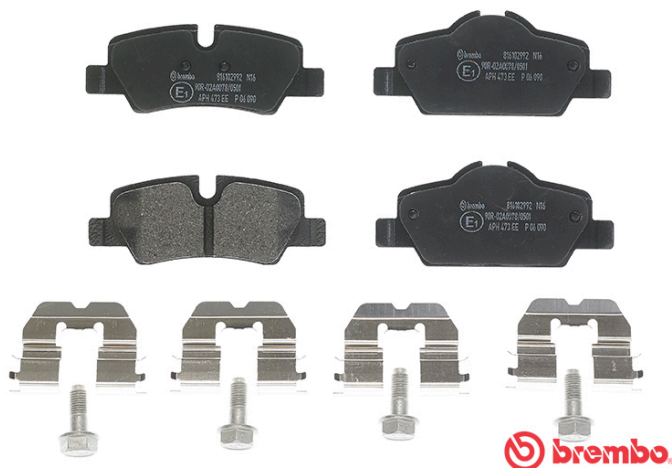

Caractéristiques techniques des plaquettes

Essieu

Arrière

WVA

25980, 25981

Largeur

99,7 mm

Épaisseur

16,6 mm

Hauteur

44,7 - 37,9 mm

Système de freinage

TRW

Accessoires

Avec accessoires

Avec vis d'étrier de frein

Témoin d'usure

Conçue

Code EAN

8020584112748

Véhicules couverts

MINI

Modèle	Type	kW	Année
MINI (F55)	Cooper	100	09/13 -
MINI (F55)	Cooper D	85	10/13 -
MINI (F55)	Cooper S	120	09/13 -
MINI (F55)	Cooper S	141	09/13 -
MINI (F55)	Cooper S JCW	155	09/13 -
MINI (F55)	Cooper SD	120	09/13 -
MINI (F55)	Cooper SD	125	09/13 -

MINI (F55)	One	75	11/17 -
MINI (F55)	One	75	05/14 10/17
MINI (F55)	One D	70	02/14 -
MINI (F55)	One First	55	11/17 -
MINI (F55)	One First	55	06/14 10/17
MINI (F56)	Cooper	100	12/13 -
MINI (F56)	Cooper D	85	12/13 -
MINI (F56)	Cooper S	120	11/14 -
MINI (F56)	Cooper S	141	12/13 -
MINI (F56)	Cooper S JCW	155	12/13 -
MINI (F56)	Cooper SD	120	06/14 -
MINI (F56)	Cooper SD	125	06/14 -
MINI (F56)	John Cooper Works	170	03/15 -
MINI (F56)	One	75	11/17 -
MINI (F56)	One	75	04/14 10/17
MINI (F56)	One D	70	03/14 -
MINI (F56)	One First	55	11/17 -
MINI (F56)	One First	55	07/14 10/17
MINI Convertible (F57)	Cooper	100	11/14 -
MINI Convertible (F57)	Cooper D	85	12/14 -
MINI Convertible (F57)	Cooper S	120	11/14 -
MINI Convertible (F57)	Cooper S	141	11/14 -
MINI Convertible (F57)	Cooper S JCW	155	11/14 -
MINI Convertible (F57)	Cooper SD	120	05/15 -
MINI Convertible (F57)	Cooper SD	125	05/15 -
MINI Convertible (F57)	John Cooper Works	170	05/15 -
MINI Convertible (F57)	One	75	11/17 -
MINI Convertible (F57)	One	75	06/15 10/17