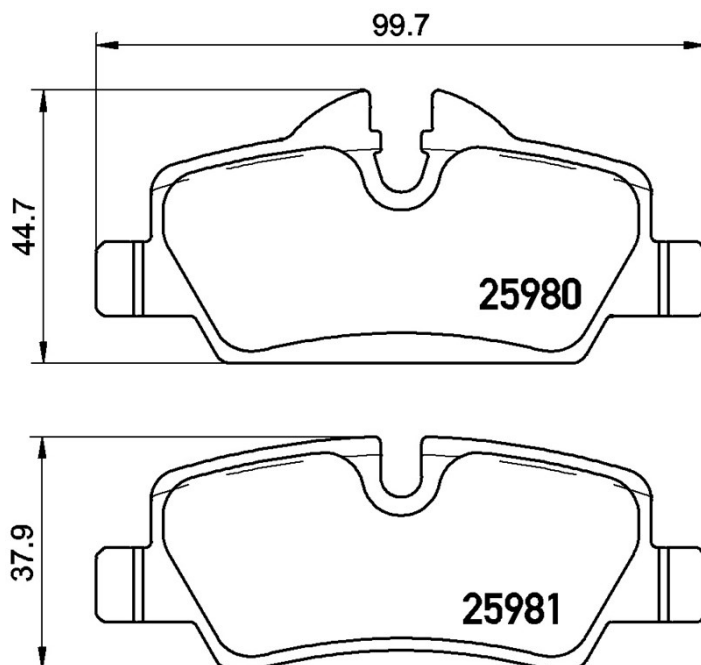

Caractéristiques techniques des plaquettes

Essieu

Arrière

WVA

25980, 25981

Largeur

99,7 mm

Épaisseur

16,6 mm

Hauteur

44,7 - 37,9 mm

Système de freinage

TRW

Accessoires

Avec accessoires

Avec vis d'étrier de frein

Témoin d'usure

Conçue

Code EAN

8020584112748

Véhicules couverts

MINI

Modèle	Type	kW	Année
MINI (F55)	Cooper	100	09/13 -
MINI (F55)	Cooper D	85	10/13 -
MINI (F55)	Cooper S	120	09/13 -
MINI (F55)	Cooper S	141	09/13 -
MINI (F55)	Cooper S JCW	155	09/13 -
MINI (F55)	Cooper SD	120	09/13 -
MINI (F55)	Cooper SD	125	09/13 -