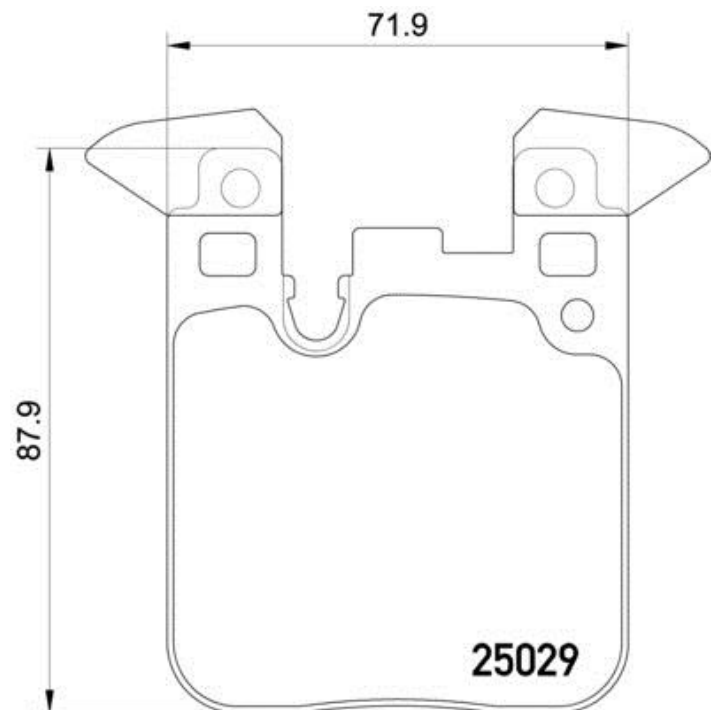

## Caractéristiques techniques des plaquettes

**Essieu**  
Arrière

**WVA**  
25029

**Largeur**  
71,9 mm

**Épaisseur**  
16,8 mm

**Hauteur**  
87,9 mm

**Système de freinage**  
Teves

**Accessoires**  
Avec contre-poids

**Témoin d'usure**  
Conçue

**Code EAN**  
8020584084151