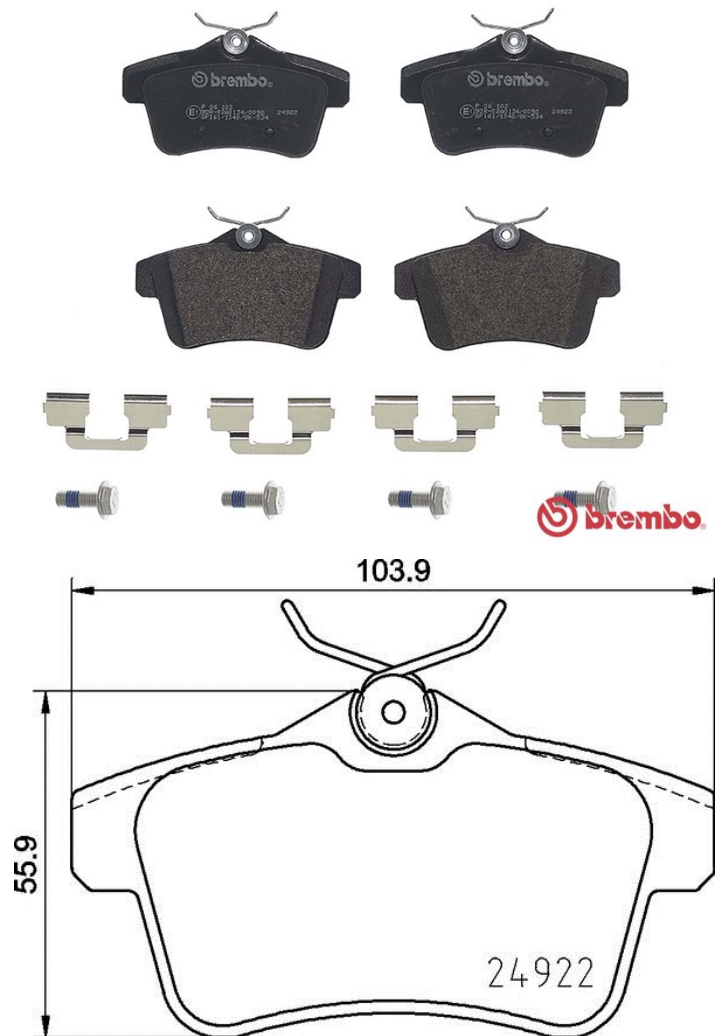

Caractéristiques techniques des plaquettes

Essieu
Arrière

WVA
24922

Largeur
103,8 mm

Épaisseur
16,2 mm

Hauteur
55,9 mm

Système de freinage
Lucas

Accessoires
Avec accessoires
Avec vis d'étrier de frein

Témoin d'usure
Sans

Code EAN
8020584087305

Véhicules couverts

CITROËN

Modèle	Type	kW	Année
DS5	1.6 BlueHDi 120	88	07/14 07/15
DS5	1.6 HDi	85	11/13 07/15
DS5	1.6 HDi 115	84	06/12 07/15
DS5	1.6 THP 150	110	11/11 07/15
DS5	1.6 THP 165	121	01/12 07/15
DS5	2.0 BlueHDi 150	110	07/14 07/15
DS5	2.0 HDi 135	100	11/11 07/15
DS5	2.0 HDi 165 Hybrid4 4x4	120	12/11 07/15

DS

Modèle	Type	kW	Année
--------	------	----	-------

DS 5	1.6 BlueHDi 115	85	06/15 -
DS 5	1.6 BlueHDi 120	88	06/15 -
DS 5	1.6 THP 165	121	07/15 -
DS 5	2.0 BlueHDi 150	110	04/15 -
DS 5	2.0 BlueHDi 180	133	04/15 -
DS 5	2.0 HDi 165 Hybrid4 4x4	120	04/15 -