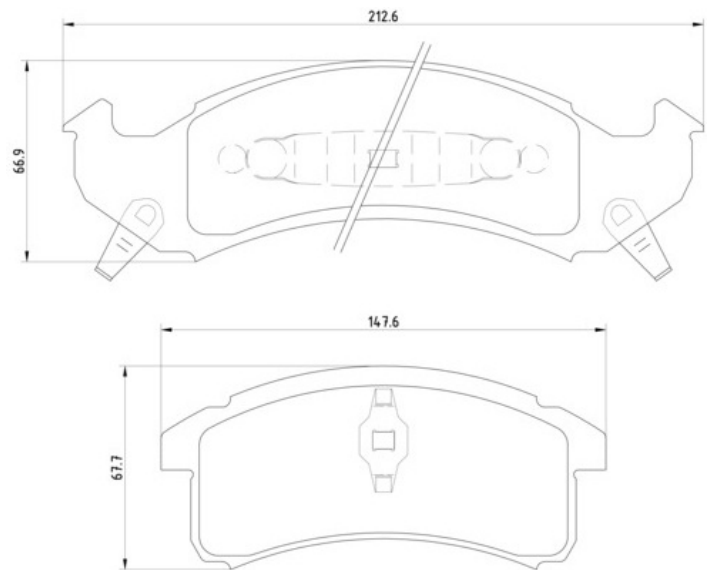

Caractéristiques techniques des plaquettes

Essieu
Avant

WVA

Largeur
213 - 148 mm

Épaisseur
14 - 17 mm

Hauteur
67 - 68 mm

Système de freinage
Delco Moraine

Accessoires

Témoin d'usure
Acoustique

Code EAN
8020584050378

Véhicules couverts

CADILLAC

Modèle	Type	kW	Année
ALLANTE Convertible	4.6	220	10/92 09/93
ALLANTE Coupe	4.6	220	10/92 09/93
DEVILLE	4.9 Touring	149	10/90 09/93
DEVILLE	4.9	149	10/93 09/95
ELDORADO Coupe	4.6	220	09/91 09/94
SEVILLE II (K)	4.9	149	10/90 12/91

PONTIAC

Modèle	Type	kW	Année
BONNEVILLE Saloon	3.8 V6	149	09/91 12/99
FIREBIRD Convertible	3.4	119	01/93 12/95
TRANS SPORT	2.3	108	01/93 03/97
TRANS SPORT	3.1	90	07/89 03/97
TRANS SPORT	3.8	127	07/89 03/97

Refs constructeur

Références constructeurs compatibles

BUICK	12510023
BUICK	12510042