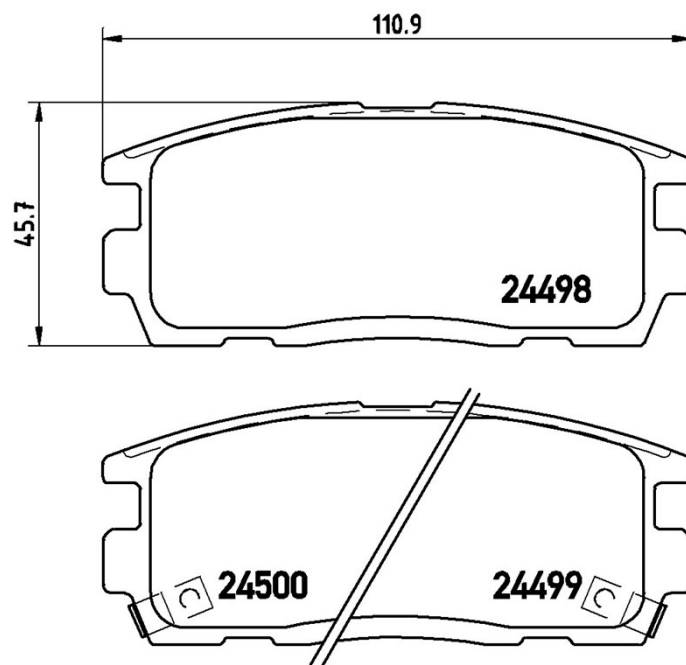

Caractéristiques techniques des plaquettes

Essieu Arrière	WWA 24498, 24499, 24500
Largeur 110,9 mm	Épaisseur 15,4 mm
Hauteur 45,7 mm	Système de freinage Mando
Accessoires	Témoin d'usure Acoustique

Code EAN
8020584060032

OPEL

Modèle	Type	kW	Année
ANTARA (L07)	2.0 CDTI	125	01/16 -
ANTARA (L07)	2.0 CDTI	93	03/07 12/11
ANTARA (L07)	2.0 CDTI	110	08/06 12/11
ANTARA (L07)	2.0 CDTI	93	09/08 12/11
ANTARA (L07)	2.0 CDTI 4x4	125	01/16 -
ANTARA (L07)	2.0 CDTI 4x4	110	07/06 12/11

ANTARA (L07)	2.2 CDTi	120	12/10 12/15
ANTARA (L07)	2.2 CDTi 4x4	120	12/10 12/15
ANTARA (L07)	2.2 CDTi 4x4	135	12/10 12/15
ANTARA (L07)	2.4	104	07/06 12/11
ANTARA (L07)	2.4	103	09/08 12/11
ANTARA (L07)	2.4	123	12/10 -
ANTARA (L07)	2.4 4x4	103	08/06 12/11
ANTARA (L07)	2.4 4x4	123	12/10 -
ANTARA (L07)	2.4 LPG	103	10/08 -
ANTARA (L07)	2.4 LPG 4x4	103	08/06 12/10
ANTARA (L07)	3.0	190	11/10 12/15
ANTARA (L07)	3.2 V6	167	07/06 12/11

PONTIAC

Modèle	Type	kW	Année
TORRENT	3.4	138	08/04 12/09
TORRENT	3.4 All-wheel Drive	138	08/04 12/09

VAUXHALL

Modèle	Type	kW	Année
ANTARA (L07)	2.0 CDTi	93	08/06 04/15
ANTARA (L07)	2.0 CDTI	110	08/06 04/15
ANTARA (L07)	2.0 CDTI 4x4	110	08/06 04/15
ANTARA (L07)	2.2 CDTi 4x4	120	12/10 -
ANTARA (L07)	2.2 CDTi 4x4	135	12/10 -
ANTARA (L07)	2.2 CDTi FWD	120	12/10 -
ANTARA (L07)	2.4	103	08/06 04/15
ANTARA (L07)	2.4	123	12/10 04/15
ANTARA (L07)	2.4 4x4	103	08/06 04/15
ANTARA (L07)	2.4 4x4	123	12/10 04/15
ANTARA (L07)	2.4 LPG 4x4	103	08/06 -