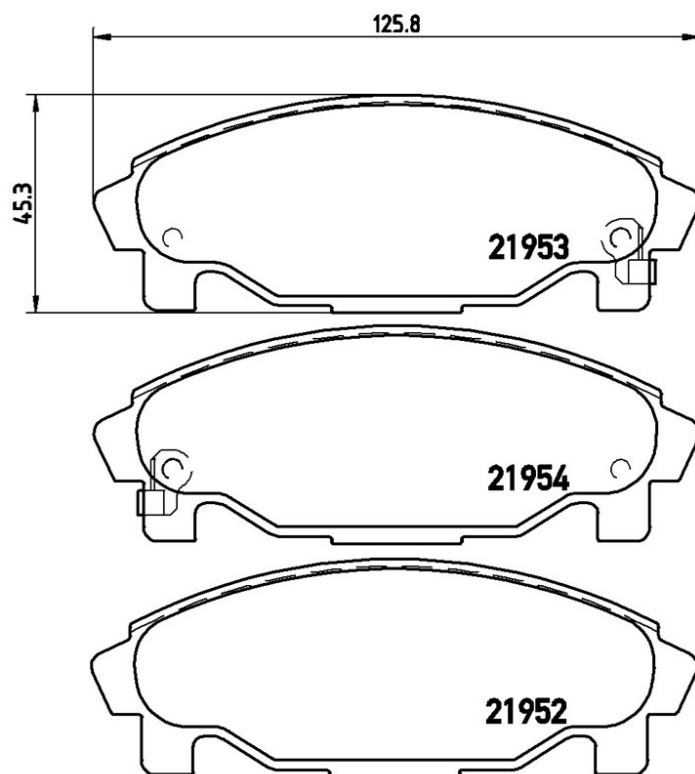

Code EAN

8020584050675

Véhicules couverts

DAIHATSU

Modèle	Type	kW	Année
CHARADE IV (G200, G202)	1.0	38	09/94 03/96
CHARADE IV (G200, G202)	1.0 i	42	03/93 03/96
CHARADE IV (G200, G202)	1.3	44	09/96 11/99
CHARADE IV (G200, G202)	1.3 16V	55	05/96 11/99
CHARADE IV (G200, G202)	1.3 i 16V	62	01/93 09/00
CHARADE IV (G200, G202)	1.5 HG	55	06/94 03/96