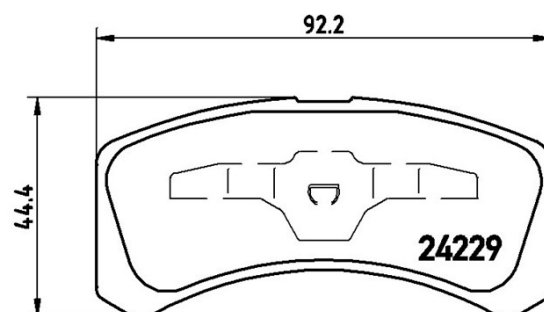

Caractéristiques techniques des plaquettes

Essieu

Avant

WVA

24229, 24230

Largeur

92,2 - 122,1 mm

Épaisseur

15,3 mm

Hauteur

44,4 mm

Système de freinage

Akebono

Accessoires

Témoin d'usure

Acoustique

Code EAN

8020584060216

Véhicules couverts

DAIHATSU

Modèle	Type	kW	Année
CUORE VI (L251, L250_, L260_)	0.7	35	03/03 -
CUORE VI (L251, L250_, L260_)	0.7	43	03/03 -
CUORE VI (L251, L250_, L260_)	0.7	47	03/03 -
CUORE VI (L251, L250_, L260_)	0.7 All-wheel Drive	43	03/03 -
CUORE VI (L251, L250_, L260_)	0.7 Turbo Avy All-wheel Drive	47	03/03 -
CUORE VI (L251, L250_, L260_)	1.0	43	05/03 -
CUORE VII (L275_, L285_, L276_)	1.0	51	04/07 -