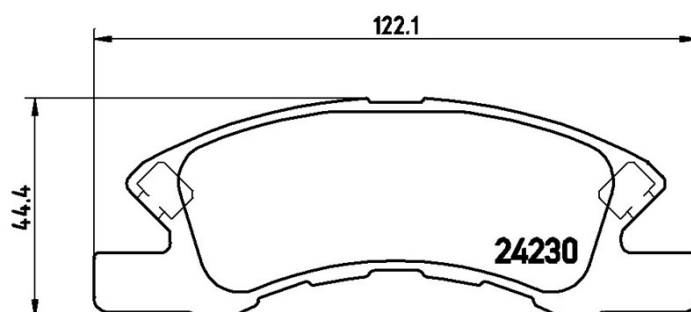

Caractéristiques techniques des plaquettes

Essieu

Avant

WVA

24229, 24230

Largeur

92,2 - 122,1 mm

Épaisseur

15,3 mm

Hauteur

44,4 mm

Système de freinage

Akebono

Accessoires

Témoin d'usure

Acoustique

Code EAN

8020584060216

Véhicules couverts

DAIHATSU

Modèle	Type	kW	Année
CUORE VI (L251, L250_, L260_)	0.7	35	03/03 -
CUORE VI (L251, L250_, L260_)	0.7	43	03/03 -
CUORE VI (L251, L250_, L260_)	0.7	47	03/03 -
CUORE VI (L251, L250_, L260_)	0.7 All-wheel Drive	43	03/03 -
CUORE VI (L251, L250_, L260_)	0.7 Turbo Avy All-wheel Drive	47	03/03 -
CUORE VI (L251, L250_, L260_)	1.0	43	05/03 -
CUORE VII (L275_, L285_, L276_)	1.0	51	04/07 -