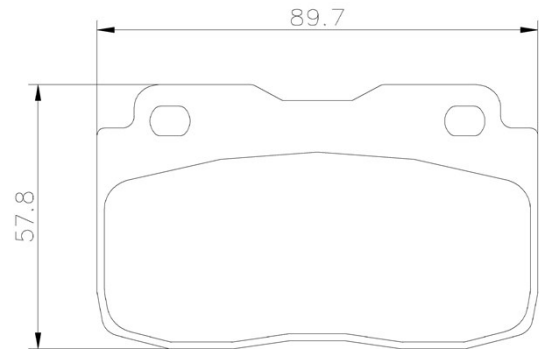

Caractéristiques techniques des plaquettes

Essieu Avant	WVA 20375
Largeur mm	Épaisseur mm
Hauteur mm	Système de freinage Teves
Accessoires	Témoin d'usure

Code EAN
8020584050958

Véhicules couverts

FIAT				
Modèle	Type	kW	Année	
127 Panorama (127_)	1.0	37	01/77 12/86	
127 Panorama (127_)	1.3 D	33	06/81 12/86	
147	1.0	37	04/80 12/95	
147	1.3	45	01/82 12/86	
147	1.3	41	07/80 07/83	
147	1.3 D	33	07/82 07/83	
147	1.3 D	36	07/84 12/86	
147	1.0	37	10/76 12/95	
147	1.3	45	07/80 08/84	
147	1.3 D	33	07/82 06/84	
147	1.3 D	36	10/80 10/95	
147	1.3 Rallye	53	07/80 07/83	
147	1.4	46	10/80 10/96	
FIORINO (127_)	1050	37	01/80 12/87	
FIORINO (127_)	900	33	10/77 10/86	
FIORINO (147_)	1.0	37	01/80 12/87	
FIORINO (147_)	1.0	41	12/86 04/88	
FIORINO (147_)	1.1 60	40	11/86 04/88	
FIORINO (147_)	1.3	49	12/87 08/93	

FIORINO (147_)	1.3 D	33	03/82 01/88
FIORINO Box (146_)	1.7 D	44	01/88 10/99
FIORINO Box (146_)	60 1.1	40	05/88 12/93
FIORINO Box (146_)	60 1.7 D	44	05/88 05/00
FIORINO Box (146_)	60 1.7 D	42	05/88 10/96
FIORINO Box (146_)	70 1.3	49	01/88 12/94
FIORINO Box (146_)	75 i.e. 1.5	55	05/88 12/93
FIORINO Pick up (146_)	1.3	49	01/88 12/94
FIORINO Pick up (146_)	1.7 D	44	05/88 10/99
FIORINO Pick up (147_)	1.0	37	06/82 10/87
FIORINO Pick up (147_)	1.0	41	12/86 10/89
FIORINO Pick up (147_)	1.3 D	33	05/84 12/88