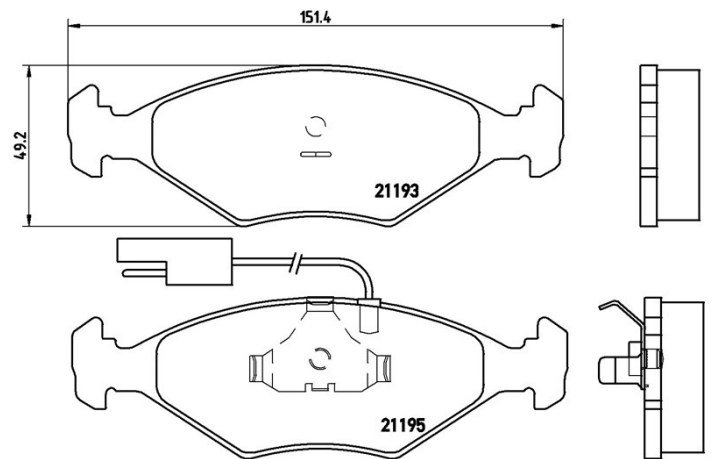

Caractéristiques techniques des plaquettes

Essieu
Avant

WVA
21193, 21195

Largeur
151,4 mm

Épaisseur
18 mm

Hauteur
49,2 mm

Système de freinage
Teves

Accessoires

Témoin d'usure
Électrique

Code EAN
8020584051092

Véhicules couverts

FIAT

Modèle	Type	kW	Année
DUNA (146_)	1.7 DS	44	01/87 12/91
DUNA (146_)	60 1.1	43	01/87 12/91
DUNA (146_)	70 1.3	49	01/87 12/91
DUNA Weekend (146_)	1.7 DS	44	01/87 12/91
DUNA Weekend (146_)	60 1.1	43	01/87 12/91
DUNA Weekend (146_)	70 1.3	49	01/87 12/91
ELBA (146_)	1.3	43	04/86 12/93
ELBA (146_)	1.3 D	33	04/86 10/92
ELBA (146_)	1.5	49	01/92 12/96
ELBA (146_)	1.5	52	04/86 10/92
ELBA (146_)	1.7 D	43	04/89 12/96