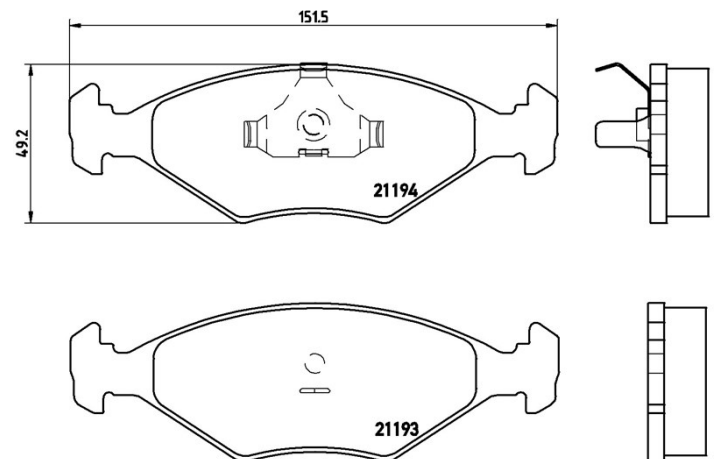

Caractéristiques techniques des plaquettes

Essieu
Avant

WVA
21193, 21194

Largeur
151,5 mm

Épaisseur
18 mm

Hauteur
49,2 mm

Système de freinage
Teves

Accessoires

Témoin d'usure
Sans

Code EAN
8020584051108

Véhicules couverts

FIAT				
Modèle	Type	kW	Année	
DUNA (146_)	1.7 DS	44	01/87 12/91	
DUNA (146_)	60 1.1	43	01/87 12/91	
DUNA (146_)	70 1.3	49	01/87 12/91	
DUNA Weekend (146_)	1.7 DS	44	01/87 12/91	
DUNA Weekend (146_)	60 1.1	43	01/87 12/91	
DUNA Weekend (146_)	70 1.3	49	01/87 12/91	
ELBA (146_)	1.3	43	04/86 12/93	
ELBA (146_)	1.3 D	33	04/86 10/92	
ELBA (146_)	1.5	49	01/92 12/96	
ELBA (146_)	1.5	52	04/86 10/92	
ELBA (146_)	1.7 D	43	04/89 12/96