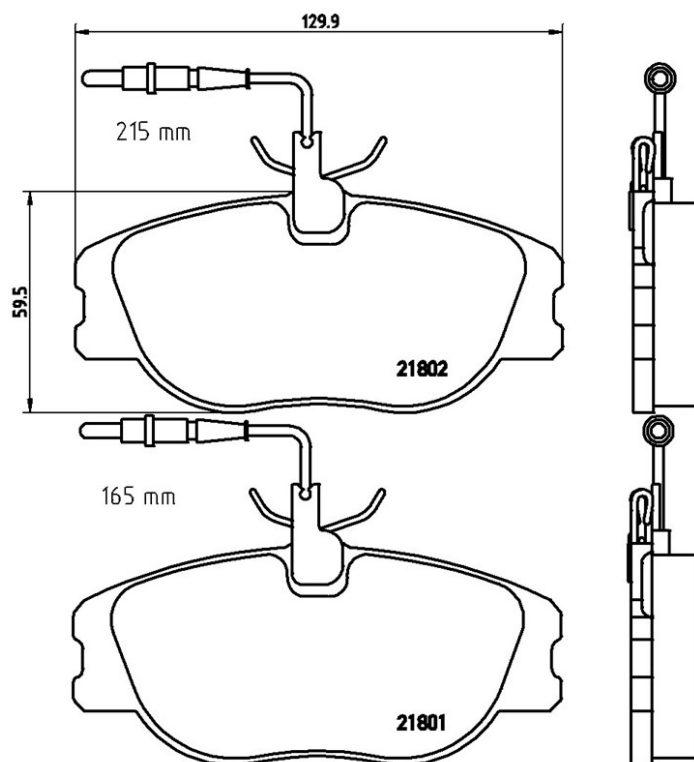

Caractéristiques techniques des plaquettes

Essieu

Avant

WVA

21801, 21802

Largeur

129,9 mm

Épaisseur

19,3 mm

Hauteur

59,5 mm

Système de freinage

Girling

Accessoires

Avec vis d'étrier de frein

Témoin d'usure

Électrique

Code EAN

8020584051313

Véhicules couverts

CITROËN

Modèle	Type	kW	Année
EVASION MPV (22, U6)	1.9 TD	68	10/95 12/98
EVASION MPV (22, U6)	1.9 TD	66	11/94 07/02
EVASION MPV (22, U6)	2.0	89	06/94 07/02
EVASION MPV (22, U6)	2.0 16V	100	05/00 07/02
EVASION MPV (22, U6)	2.0 16V	97	05/98 04/00
EVASION MPV (22, U6)	2.0 HDI	80	08/99 07/02