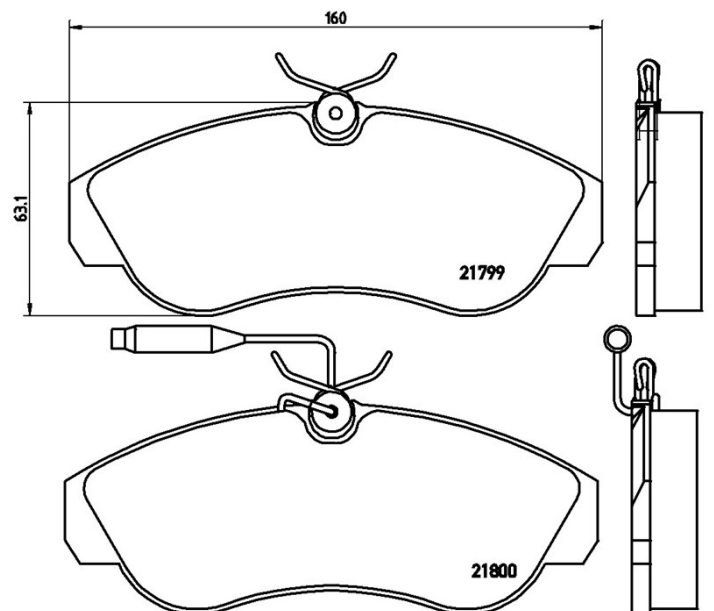

Caractéristiques techniques des plaquettes

Essieu Avant	WVA 21799, 21800
Largeur 160 mm	Épaisseur 19,7 mm
Hauteur 63,1 mm	Système de freinage Lucas
Accessoires Avec vis d'étrier de frein	Témoin d'usure Électrique

Code EAN
8020584051399

Véhicules couverts

CITROËN

Modèle	Type	kW	Année
JUMPER Box (230L) / RELAY Box (230L)	1.9 D	51	02/94 04/02
JUMPER Box (230L) / RELAY Box (230L)	1.9 D	50	07/99 04/02
JUMPER Box (230L) / RELAY Box (230L)	1.9 TD	66	03/94 04/02
JUMPER Box (230L) / RELAY Box (230L)	1.9 TD	68	03/94 04/02
JUMPER Box (230L) / RELAY Box (230L)	2.0	80	03/94 04/02
JUMPER Box (230L) / RELAY Box (230L)	2.0 4x4	80	10/96 01/02
JUMPER Box (230L) / RELAY Box (230L)	2.0 HDI	62	11/01 04/02
JUMPER Box (230L) / RELAY Box (230L)	2.5 D	63	03/94 04/02
JUMPER Box (230L) / RELAY Box (230L)	2.5 D 4x4	63	03/00 04/02