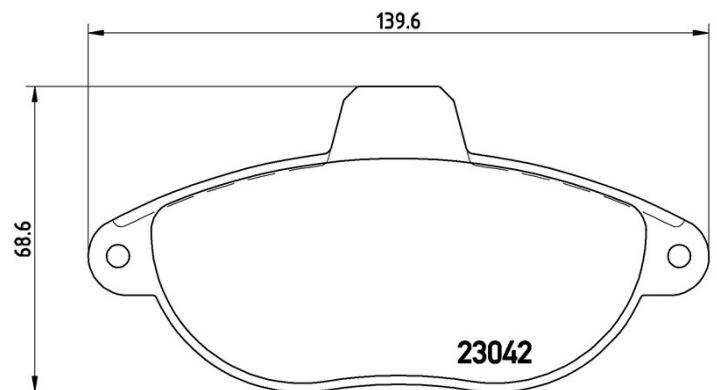

Caractéristiques techniques des plaquettes

Essieu
Avant

WVA
23042

Largeur
139,6 mm

Épaisseur
19 mm

Hauteur
68,6 mm

Système de freinage
Bendix

Accessoires

Témoin d'usure
Électrique

Code EAN
8020584051429

Véhicules couverts

CITROËN

Modèle	Type	kW	Année
EVASION MPV (22, U6)	1.8	76	02/96 12/96
EVASION MPV (22, U6)	1.8	73	05/97 07/02
JUMPY (U6U)	1.6	58	10/95 08/00
JUMPY (U6U)	1.9 D	51	10/95 08/98
JUMPY (U6U)	1.9 D 70	51	04/98 11/03
JUMPY (U6U)	1.9 TD	68	04/96 11/03
JUMPY (U6U)	1.9 TD	66	10/95 08/00
JUMPY (U6U)	2.0	100	04/00 12/06
JUMPY (U6U)	2.0 HDi 110	80	03/00 10/06
JUMPY (U6U)	2.0 HDi 110	80	03/00 10/06
JUMPY (U6U)	2.0 HDi 95	69	10/99 10/06
JUMPY (U6U)	2.0 i 16V	102	03/00 10/06