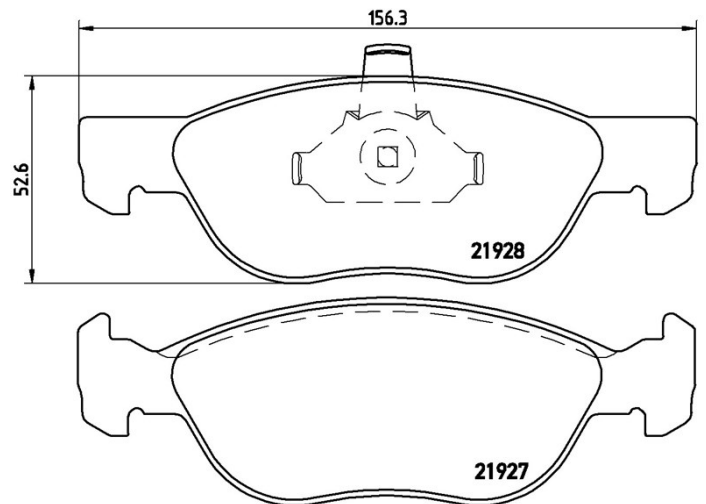

Caractéristiques techniques des plaquettes

Essieu
Avant

WVA
21927, 21928

Largeur
156,3 mm

Épaisseur
17,9 mm

Hauteur
52,6 mm

Système de freinage
Teves

Accessoires

Témoin d'usure
Sans

Code EAN
8020584051511

Véhicules couverts

FIAT			
Modèle	Type	kW	Année
PUNTO (176_)	1.4 GT Turbo (176AS_)	96	09/96 07/99
PUNTO (188_)	1.3 JTD 16V	51	06/03 03/12
PUNTO (188_)	1.4	70	09/03 03/12
PUNTO (188_)	1.9 JTD	74	06/03 03/12
PUNTO (188_)	1.9 JTD	63	10/01 03/12
PUNTO (188_)	1.9 JTD 80 (188.237, .257, .337, .357)	59	09/99 03/12
PUNTO Van (188_)	1.3 JTD	51	06/03 10/05
PUNTO Van (188_)	1.9 D 60	44	02/00 10/09
PUNTO Van (188_)	1.9 JTD	63	02/00 10/09