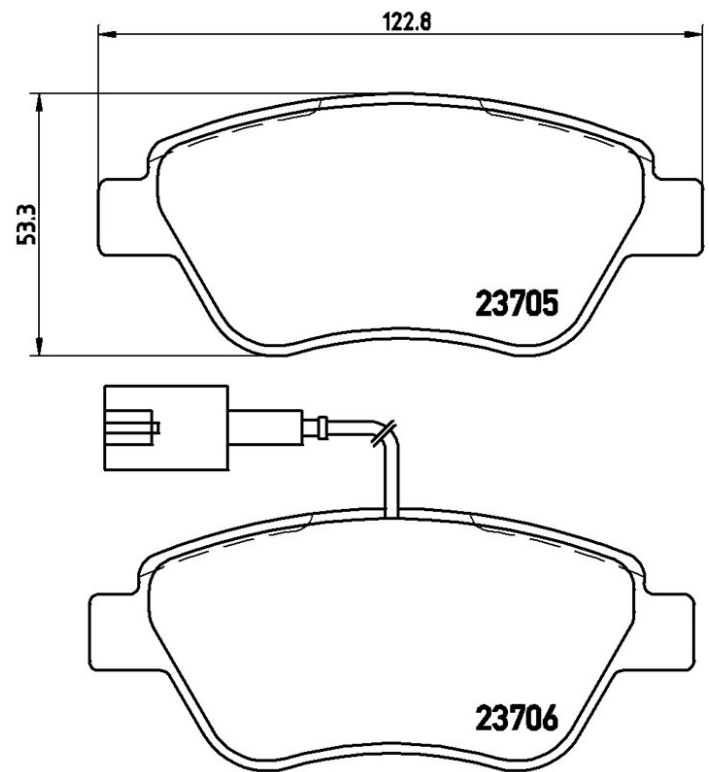

Caractéristiques techniques des plaquettes

Essieu
Avant

WVA
23705, 23706, 23982

Largeur
122,8 mm

Épaisseur
17,8 mm

Hauteur
53,3 mm

Système de freinage
Bosch

Accessoires
Avec accessoires
Avec vis d'étrier de frein

Témoin d'usure
Électrique

Code EAN
8020584051559

Véhicules couverts

FIAT

| Modèle | Type | kW | Année |
|-----------------|---------------------------|-----|-------------|
| BRAVO II (198_) | 1.4 (198AXA1B) | 66 | 04/07 12/14 |
| BRAVO II (198_) | 1.4 16V (198AXS1B) | 103 | 04/10 12/14 |
| BRAVO II (198_) | 1.4 LPG (198AXA1B) | 66 | 12/08 12/14 |
| BRAVO II (198_) | 1.4 T-Jet (198AXF1B) | 110 | 09/07 12/14 |
| BRAVO II (198_) | 1.6 D Multijet | 85 | 11/08 - |
| BRAVO II (198_) | 1.9 D Multijet (198AXC1B) | 110 | 04/07 12/14 |