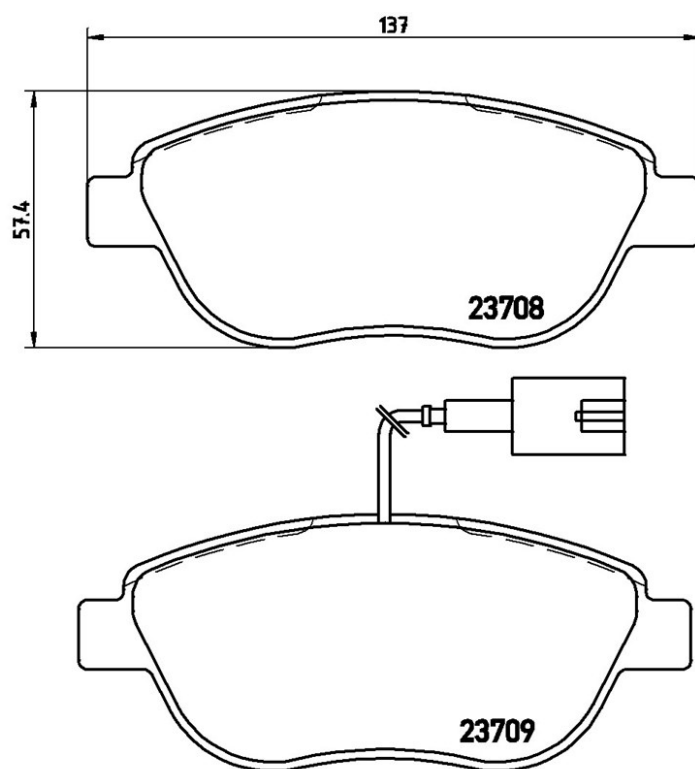

Caractéristiques techniques des plaquettes

WVA
23708, 23709, 23981

Largeur
137 mm

Épaisseur
19,0 mm

Hauteur
57,4 mm

Système de freinage
Bosch

Témoin d'usure
Électrique

Véhicules couverts

ABARTH

Modèle	Type	kW	Année
500C / 595C / 695C (312_)	1.4 (312.AXF1A)	103	09/09 -

CHRYSLER

Modèle	Type	kW	Année
DELTA	1.4	88	08/11 -
DELTA	1.6 D Multijet	88	08/11 -

FIAT

Modèle	Type	kW	Année
BRAVO II (198_)	1.4 T-Jet	88	09/07 -
BRAVO II (198_)	1.6 D Multijet	66	03/08 -
BRAVO II (198_)	1.6 D Multijet	88	03/08 -
BRAVO II (198_)	1.6 D Multijet	77	09/07 -
BRAVO II (198_)	1.9 D Multijet	66	04/07 12/08
BRAVO II (198_)	1.9 D Multijet	85	11/06 -
BRAVO II (198_)	1.9 D Multijet	88	04/07 -
DOBLO Box Body / Estate (263_)	1.3 D Multijet	66	02/10 -
DOBLO Box Body / Estate (263_)	1.3 D Multijet	55	11/13 -
DOBLO Box Body / Estate (263_)	1.4	70	02/10 -
DOBLO Box Body / Estate (263_)	1.4	88	10/11 -
DOBLO Box Body / Estate (263_)	1.4 Natural Power	88	06/10 -
DOBLO Box Body / Estate (263_)	1.6 D Multijet	66	02/10 -
DOBLO Box Body / Estate (263_)	1.6 D Multijet	74	02/10 -
DOBLO Box Body / Estate (263_)	1.6 D Multijet	77	02/10 -
DOBLO Box Body / Estate (263_)	2.0 D Multijet	99	02/10 -
DOBLO MPV (263_)	1.3 D Multijet	66	02/10 -
DOBLO MPV (263_)	1.4	70	02/10 -
DOBLO MPV (263_)	1.4	88	10/11 -
DOBLO MPV (263_)	1.4 Natural Power	88	02/10 -
DOBLO MPV (263_)	1.6 D Multijet	66	02/10 -
DOBLO MPV (263_)	1.6 D Multijet	77	02/10 -
DOBLO MPV (263_)	1.6 D Multijet	70	03/15 -
DOBLO MPV (263_)	1.6 D Multijet	88	03/15 -
DOBLO MPV (263_)	2.0 D Multijet	99	02/10 -
DOBLO Platform/Chassis (263_)	1.3 D Multijet	66	02/10 -
DOBLO Platform/Chassis (263_)	1.3 D Multijet	55	11/13 -
DOBLO Platform/Chassis (263_)	1.4	70	04/10 -
DOBLO Platform/Chassis (263_)	1.4	88	10/11 -
DOBLO Platform/Chassis (263_)	1.6 D Multijet	66	02/10 -
DOBLO Platform/Chassis (263_)	1.6 D Multijet	77	02/10 -
DOBLO Platform/Chassis (263_)	1.6 D Multijet	74	02/11 -
DOBLO Platform/Chassis (263_)	2.0 D Multijet	99	02/10 -