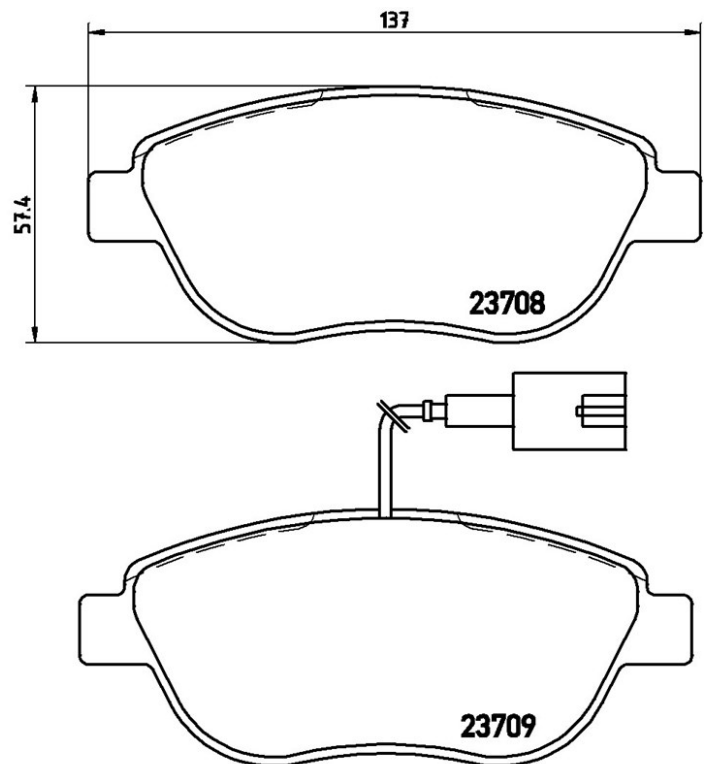

Caractéristiques techniques des plaquettes

Essieu

Avant

WVA

23708, 23709, 23981

Largeur

137 mm

Épaisseur

19,0 mm

Hauteur

57,4 mm

Système de freinage

Bosch

Accessoires

with accessories,with brake caliper screws

Témoin d'usure

Électrique

Véhicules couverts

ABARTH

Modèle	Type	kW	Année
500C / 595C / 695C (312_)	1.4 (312.AXF1A, 312AXF11, 312AXD1A)	103	09/09 -

CHRYSLER

Modèle	Type	kW	Année
DELTA	1.4	88	08/11 -
DELTA	1.6 D Multijet	88	08/11 -

FIAT