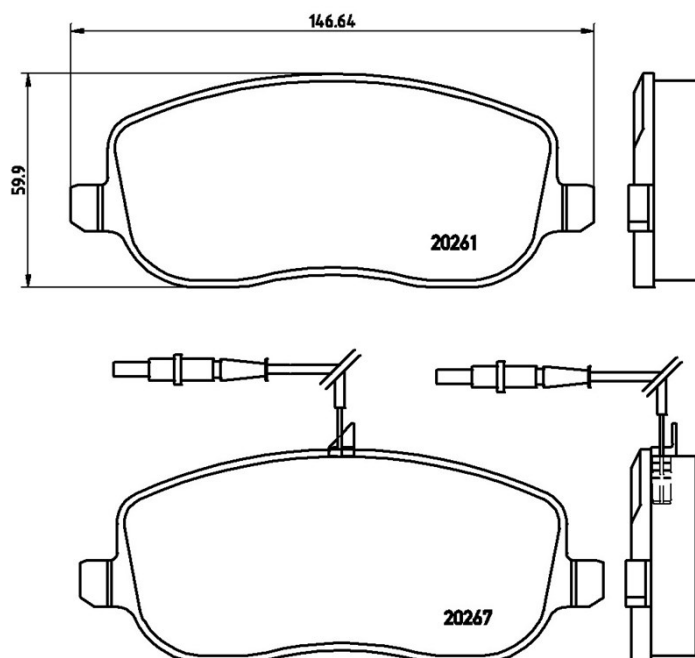

Caractéristiques techniques des plaquettes

Essieu

Avant

WVA

20261, 20267

Largeur

146,6 mm

Épaisseur

19,3 mm

Hauteur

59,9 mm

Système de freinage

Lucas

Accessoires

Avec vis d'étrier de frein

Témoin d'usure

Électrique

Code EAN

8020584051603

Véhicules couverts

CITROËN

Modèle	Type	kW	Année
C8 (EA_, EB_)	2.0	100	07/02 -
C8 (EA_, EB_)	2.0 16V	103	09/05 -
C8 (EA_, EB_)	2.0 16V	104	09/05 -
C8 (EA_, EB_)	2.0 HDi	79	07/02 -
C8 (EA_, EB_)	2.0 HDi	80	07/02 -
C8 (EA_, EB_)	2.0 HDi	81	07/02 -
C8 (EA_, EB_)	2.0 HDi	88	07/06 -
C8 (EA_, EB_)	2.0 HDi 135	100	03/06 -