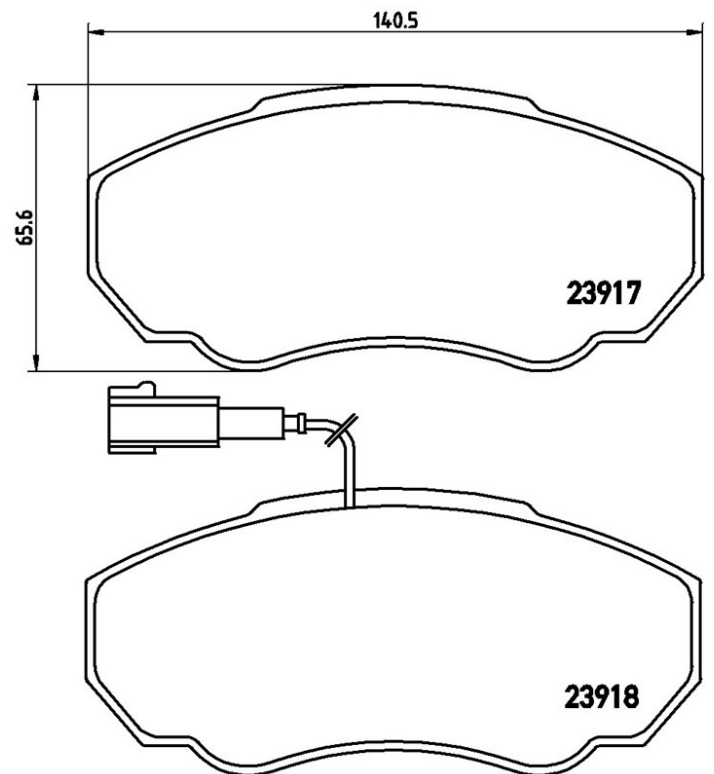

Caractéristiques techniques des plaquettes

Essieu

Avant

WVA

23917, 23918

Largeur

140,5 mm

Épaisseur

19,1 mm

Hauteur

65,6 mm

Système de freinage

Brembo

Accessoires

Avec accessoires

Avec vis d'étrier de frein

Témoin d'usure

Électrique

Code EAN

8020584051610

Véhicules couverts

CITROËN

Modèle	Type	kW	Année
JUMPER Box (230L) / RELAY Box (230L)	1.9 D	51	02/94 04/02
JUMPER Box (230L) / RELAY Box (230L)	1.9 D	50	07/99 04/02
JUMPER Box (230L) / RELAY Box (230L)	1.9 TD	66	03/94 04/02
JUMPER Box (230L) / RELAY Box (230L)	1.9 TD	68	03/94 04/02
JUMPER Box (230L) / RELAY Box (230L)	2.0	80	03/94 04/02
JUMPER Box (230L) / RELAY Box (230L)	2.0 4x4	80	10/96 01/02