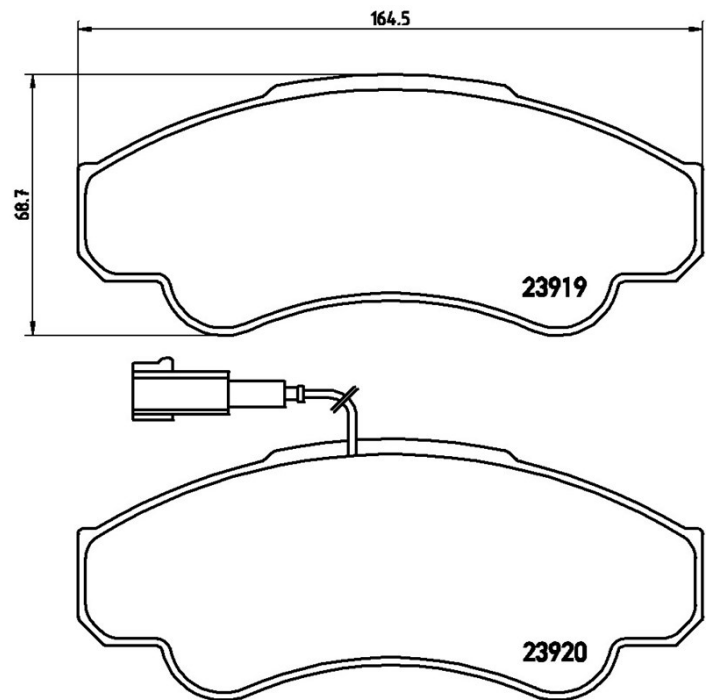

Caractéristiques techniques des plaquettes

Essieu
Avant

WVA
23919, 23920

Largeur
164,5 mm

Épaisseur
19,1 mm

Hauteur
68,7 mm

Système de freinage
Brembo

Accessoires
Avec accessoires
Avec vis d'étrier de frein

Témoin d'usure
Électrique

Code EAN
8020584051627

Véhicules couverts

CITROËN

Modèle	Type	kW	Année
JUMPER Box (230L) / RELAY Box (230L)	1.9 D	51	02/94 04/02
JUMPER Box (230L) / RELAY Box (230L)	1.9 D	50	07/99 04/02
JUMPER Box (230L) / RELAY Box (230L)	1.9 TD	66	03/94 04/02
JUMPER Box (230L) / RELAY Box (230L)	1.9 TD	68	03/94 04/02
JUMPER Box (230L) / RELAY Box (230L)	2.0	80	03/94 04/02
JUMPER Box (230L) / RELAY Box (230L)	2.0 4x4	80	10/96 01/02
JUMPER Box (230L) / RELAY Box (230L)	2.0 HDI	62	11/01 04/02