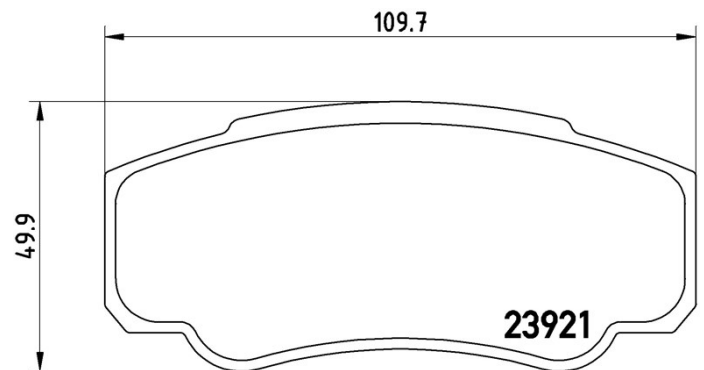

Caractéristiques techniques des plaquettes

Essieu
Arrière

Largeur
109,7 mm

Hauteur
49,9 mm

Accessoires
Avec accessoires
Avec vis d'étrier de frein

Code EAN
8020584051634

WVA
23921

Épaisseur
20,1 mm

Système de freinage
Brembo

Témoin d'usure
Sans

Véhicules couverts

CITROËN				
Modèle	Type	kW	Année	
JUMPER Box (230L) / RELAY Box (230L)	1.9 D	51	02/94 04/02	
JUMPER Box (230L) / RELAY Box (230L)	1.9 D	50	07/99 04/02	
JUMPER Box (230L) / RELAY Box (230L)	1.9 TD	66	03/94 04/02	
JUMPER Box (230L) / RELAY Box (230L)	1.9 TD	68	03/94 04/02	
JUMPER Box (230L) / RELAY Box (230L)	2.0	80	03/94 04/02	
JUMPER Box (230L) / RELAY Box (230L)	2.0 4x4	80	10/96 01/02	
JUMPER Box (230L) / RELAY Box (230L)	2.0 HDI	62	11/01 04/02	
JUMPER Box (230L) / RELAY Box (230L)	2.5 D	63	03/94 04/02	
JUMPER Box (230L) / RELAY Box (230L)	2.5 D 4x4	63	03/00 04/02	
JUMPER Box (230L) / RELAY Box (230L)	2.5 DT 4x4	76	10/96 08/97	
JUMPER Box (230L) / RELAY Box (230L)	2.5 TD	76	03/94 04/02	
JUMPER Box (230L) / RELAY Box (230L)	2.5 TDi	79	12/96 11/00