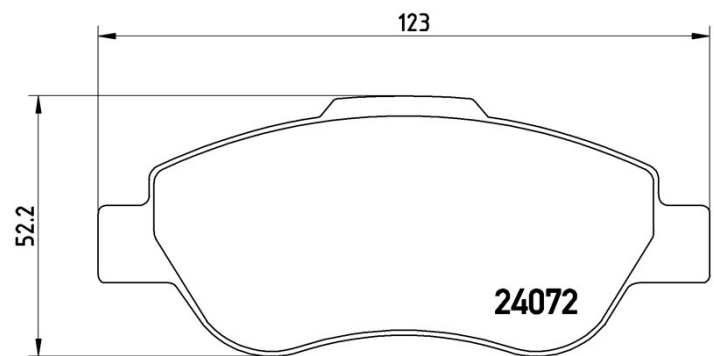

Caractéristiques techniques des plaquettes

Essieu
Avant

WVA
24072

Largeur
123 mm

Épaisseur
17,7 mm

Hauteur
52,2 mm

Système de freinage
Bosch

Accessoires
Avec accessoires

Témoin d'usure
Sans

Code EAN
8020584051672

Véhicules couverts

FIAT			
Modèle	Type	kW	Année
PANDA (169_)	1.2 4x4	44	10/04 -
PANDA (169_)	1.2 4x4	51	11/09 -
PANDA (169_)	1.2 Natural Power	44	01/07 12/11
PANDA (169_)	1.3 D Multijet	51	09/03 -
PANDA (169_)	1.3 D Multijet (169AXG1A, 169AXD1A)	55	06/06 08/13
PANDA Van (169_)	1.2 4x4	44	09/04 -
PANDA Van (169_)	1.2 4x4	51	09/10 -
PANDA Van (169_)	1.3 D Multijet	55	01/06 -
PANDA Van (169_)	1.3 D Multijet	51	03/04 -