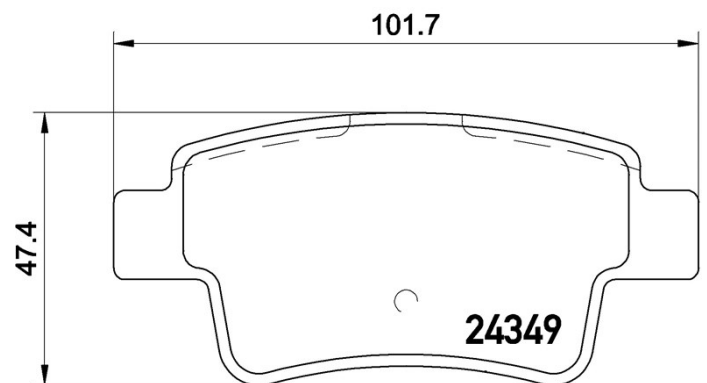

Caractéristiques techniques des plaquettes

Essieu
Arrière

WVA
24349

Largeur
101,7 mm

Épaisseur
17,5 mm

Hauteur
47,3 mm

Système de freinage
Bosch

Accessoires
Avec accessoires
Avec vis d'étrier de frein

Témoin d'usure
Sans

Code EAN
8020584059401

Véhicules couverts

ABARTH

Modèle	Type	kW	Année
GRANDE PUNTO (199_)	1.4 (199.AXN1B)	114	12/07 06/10
GRANDE PUNTO (199_)	1.4 (199.AXX1B)	132	12/07 12/12

FIAT

Modèle	Type	kW	Année
GRANDE PUNTO (199_)	1.2	51	09/10 -
GRANDE PUNTO (199_)	1.3 D Multijet	62	04/10 -
GRANDE PUNTO (199_)	1.3 D Multijet	56	06/09 -
GRANDE PUNTO (199_)	1.3 D Multijet	51	07/08 -
GRANDE PUNTO (199_)	1.3 D Multijet	66	10/05 -
GRANDE PUNTO (199_)	1.4 (199AXB1A)	55	10/05 07/07
GRANDE PUNTO (199_)	1.4 16V	112	09/07 07/12
GRANDE PUNTO (199_)	1.4 16V	70	10/05 -

GRANDE PUNTO (199_)	1.4 T-Jet	88	09/07 -
GRANDE PUNTO (199_)	1.6 D Multijet	88	07/08 -
GRANDE PUNTO (199_)	1.9 D Multijet	85	06/06 12/09
GRANDE PUNTO (199_)	1.9 D Multijet	88	10/05 -
GRANDE PUNTO (199_)	1.9 D Multijet	96	10/05 -
PUNTO EVO (199_)	1.2	48	10/09 02/12
PUNTO EVO (199_)	1.2	51	10/09 02/12
PUNTO EVO (199_)	1.3 D Multijet	51	07/08 02/12
PUNTO EVO (199_)	1.3 D Multijet	66	10/09 -
PUNTO EVO (199_)	1.3 D Multijet	55	10/09 02/12
PUNTO EVO (199_)	1.3 D Multijet	62	10/09 02/12
PUNTO EVO (199_)	1.3 D Multijet	70	10/09 02/12
PUNTO EVO (199_)	1.3 D Multijet (199BXC1A)	56	09/10 -
PUNTO EVO (199_)	1.4	55	07/09 02/12
PUNTO EVO (199_)	1.4	57	10/09 02/12
PUNTO EVO (199_)	1.4 16V	77	10/09 02/12
PUNTO EVO (199_)	1.4 LPG	57	06/09 02/12
PUNTO EVO (199_)	1.4 Natural Power	57	10/09 02/12
PUNTO EVO (199_)	1.6 D Multijet	88	10/09 02/12
PUNTO EVO Van (199_)	1.3 D Multijet (199.AXT1A, 199.AXC1A)	55	03/09 02/12
PUNTO EVO Van (199_)	1.3 D Multijet (199.AXU1A)	70	03/09 02/12
PUNTO EVO Van (199_)	1.4 (199.AXB1A)	57	03/09 02/12
PUNTO Van (199_)	1.3 D Multijet	70	03/09 -
PUNTO Van (199_)	1.3 D Multijet	62	03/12 -