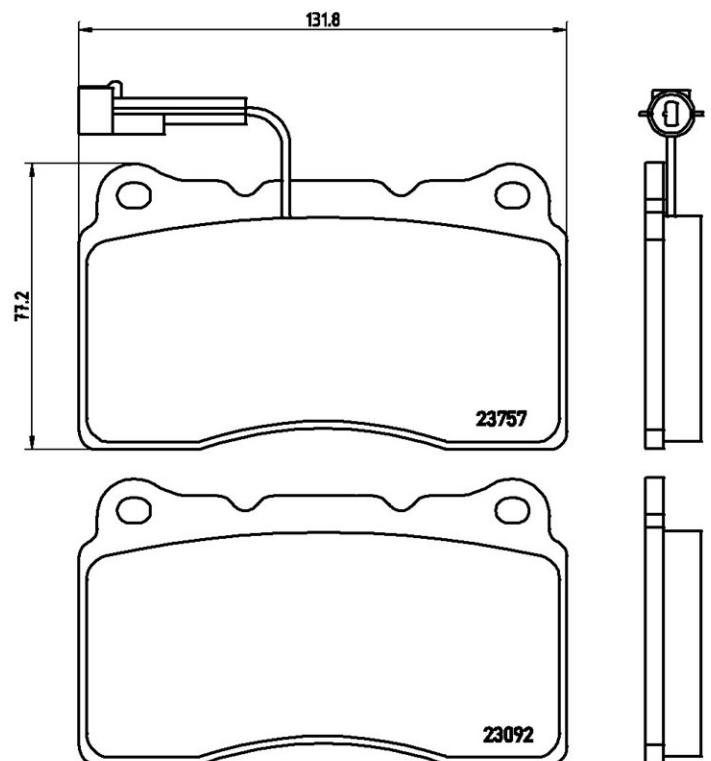

Caractéristiques techniques des plaquettes

Essieu
Avant

WVA
23092, 23757

Largeur
131,8 mm

Épaisseur
16 mm

Hauteur
77,2 mm

Système de freinage
Brembo

Accessoires

Témoin d'usure
Électrique

Code EAN
8020584060285

Véhicules couverts

ALFA ROMEO

Modèle	Type	kW	Année
159 (939_)	1.8 MPI (939AXL1A)	103	06/05 11/11
159 (939_)	1.8 TBi (939.AXN1B)	147	05/09 12/12
159 (939_)	1.9 JTDM 16V (939AXC1B, 939AXC12)	110	09/05 11/11
159 (939_)	1.9 JTDM 16V (939AXF1B, 939AXC1B)	100	09/05 11/11
159 (939_)	1.9 JTDM 8V	85	09/05 11/11

LANCIA

Modèle	Type	kW	Année
DELTA III (844_)	1.8	147	01/09 08/14

MASERATI

Modèle	Type	kW	Année
GHIBLI III (M157)	3.0	243	08/13 -
GHIBLI III (M157)	3.0 D	184	08/13 -
GHIBLI III (M157)	3.0 D	202	08/13 -
GHIBLI III (M157)	3.0 S Q4	301	08/13 -