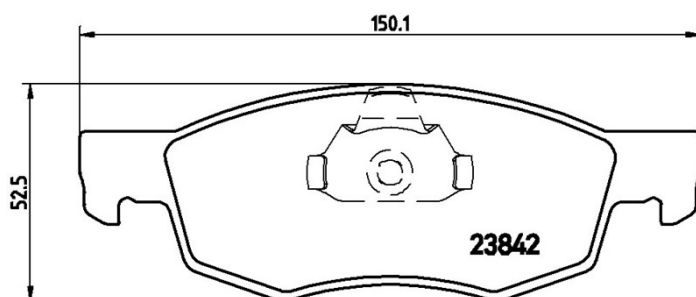

Caractéristiques techniques des plaquettes

Essieu

Avant

WVA

20907, 23842

Largeur

150,1 - 151,4 mm

Épaisseur

18 mm

Hauteur

52,3 mm

Système de freinage

Teves

Accessoires

Témoin d'usure

Sans

Code EAN

8020584060315

Véhicules couverts

FIAT

Modèle	Type	kW	Année
DOBLO Cargo (223_)	1.2 (223ZXA1A)	48	03/01 -
DOBLO Cargo (223_)	1.3 JTD 16V	51	05/04 12/06
DOBLO Cargo (223_)	1.3 JTD 16V Multijet	62	08/06 -
DOBLO Cargo (223_)	1.4	57	10/05 -
DOBLO Cargo (223_)	1.6 16V (223ZXD1A)	76	10/01 -
DOBLO Cargo (223_)	1.6 Natural Power	76	09/02 -
DOBLO Cargo (223_)	1.9 D (223ZXB1A)	46	03/01 -

DOBLO Cargo (223_)	1.9 JTD	77	07/03 -
DOBLO Cargo (223_)	1.9 JTD (223ZXE1A)	74	10/01 -
DOBLO Cargo (223_)	1.9 JTD Multijet	88	12/06 -
DOBLO MPV (119_, 223_)	1.2 (223AXA1A)	48	03/01 -
DOBLO MPV (119_, 223_)	1.3 D Multijet	62	10/05 -
DOBLO MPV (119_, 223_)	1.3 JTD	55	05/05 -
DOBLO MPV (119_, 223_)	1.4	57	10/05 -
DOBLO MPV (119_, 223_)	1.6 16V (223AXD1A)	76	10/01 -
DOBLO MPV (119_, 223_)	1.6 Natural Power	76	09/02 -
DOBLO MPV (119_, 223_)	1.9 D (223AXB1A)	46	03/01 -
DOBLO MPV (119_, 223_)	1.9 D Multijet	88	10/05 -
DOBLO MPV (119_, 223_)	1.9 JTD	77	07/03 -
DOBLO MPV (119_, 223_)	1.9 JTD (223AXE1A)	74	10/01 -