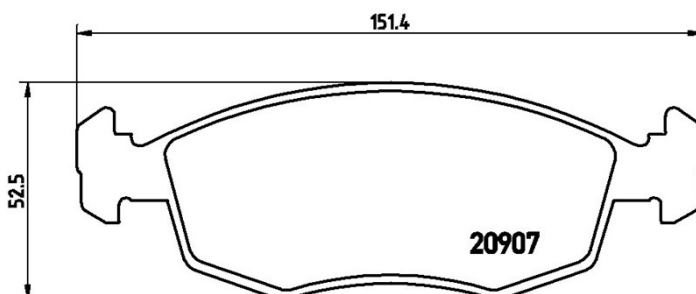

Caractéristiques techniques des plaquettes

Essieu

Avant

WVA

20907, 23842

Largeur

150,1 - 151,4 mm

Épaisseur

18 mm

Hauteur

52,3 mm

Système de freinage

Teves

Accessoires

Témoin d'usure

Sans

Code EAN

8020584060315

Véhicules couverts

FIAT

Modèle	Type	kW	Année
DOBLO Cargo (223_)	1.2 (223ZXA1A)	48	03/01 -
DOBLO Cargo (223_)	1.3 JTD 16V	51	05/04 12/06
DOBLO Cargo (223_)	1.3 JTD 16V Multijet	62	08/06 -
DOBLO Cargo (223_)	1.4	57	10/05 -
DOBLO Cargo (223_)	1.6 16V (223ZXD1A)	76	10/01 -
DOBLO Cargo (223_)	1.6 Natural Power	76	09/02 -
DOBLO Cargo (223_)	1.9 D (223ZXB1A)	46	03/01 -