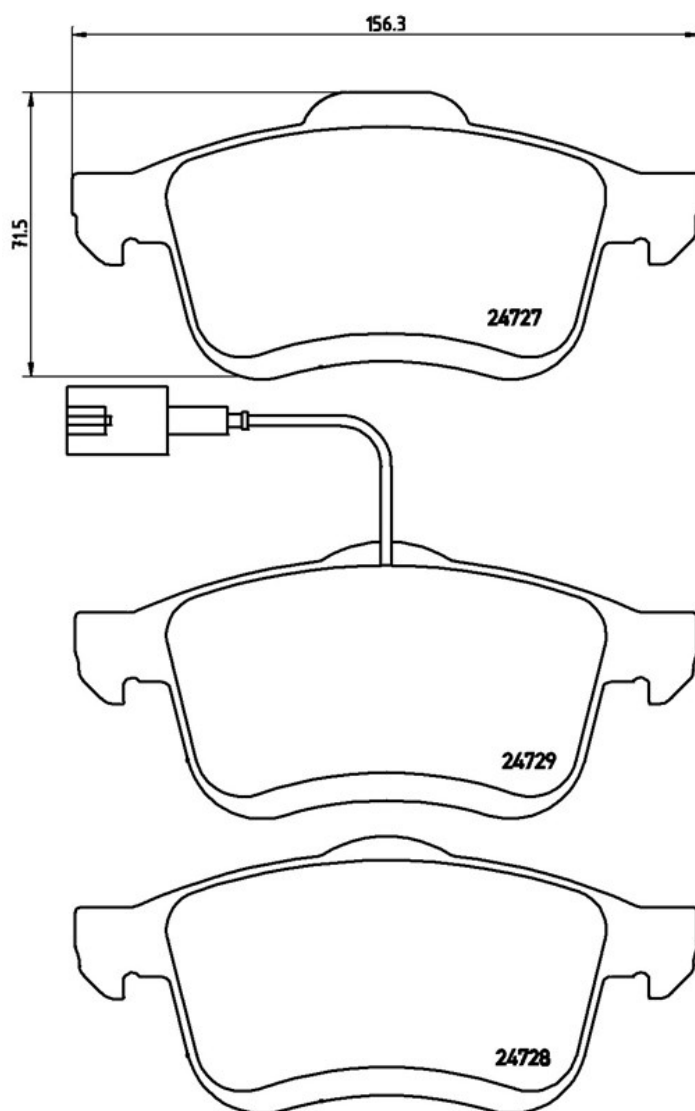

Caractéristiques techniques des plaquettes

WVA
24727, 24728, 24729

Largeur
156,3 - 155,1 mm

Épaisseur
20 mm

Hauteur
69 - 71,5 mm

Système de freinage
Teves

Témoin d'usure
Électrique

Véhicules couverts

CHRYSLER

Modèle	Type	kW	Année
DELTA	2.0 D Multijet	121	08/11 -

FIAT

Modèle	Type	kW	Année
DOBLO Box Body / Estate (263_)	1.3 D Multijet	66	02/10 -
DOBLO Box Body / Estate (263_)	1.4	70	02/10 -
DOBLO Box Body / Estate (263_)	1.4	88	10/11 -
DOBLO Box Body / Estate (263_)	1.4 Natural Power	88	06/10 -
DOBLO Box Body / Estate (263_)	1.6 D Multijet	66	02/10 -
DOBLO Box Body / Estate (263_)	1.6 D Multijet	74	02/10 -
DOBLO Box Body / Estate (263_)	1.6 D Multijet	77	02/10 -
DOBLO Box Body / Estate (263_)	2.0 D Multijet	99	02/10 -
DOBLO MPV (263_)	1.3 D Multijet	66	02/10 -
DOBLO MPV (263_)	1.4	70	02/10 -
DOBLO MPV (263_)	1.4 Natural Power	88	02/10 -
DOBLO MPV (263_)	1.6 D Multijet	66	02/10 -
DOBLO MPV (263_)	1.6 D Multijet	77	02/10 -
DOBLO MPV (263_)	1.6 D Multijet	70	03/15 -
DOBLO MPV (263_)	2.0 D Multijet	99	02/10 -
DOBLO Platform/Chassis (263_)	1.3 D Multijet	66	02/10 -
DOBLO Platform/Chassis (263_)	1.3 D Multijet	55	11/13 -
DOBLO Platform/Chassis (263_)	1.4	70	04/10 -
DOBLO Platform/Chassis (263_)	1.4 Natural Power	88	06/10 -
DOBLO Platform/Chassis (263_)	1.6 D Multijet	66	02/10 -
DOBLO Platform/Chassis (263_)	1.6 D Multijet	77	02/10 -
DOBLO Platform/Chassis (263_)	1.6 D Multijet	74	02/11 -
DOBLO Platform/Chassis (263_)	2.0 D Multijet	99	02/10 -

LANCIA

Modèle	Type	kW	Année
DELTA III (844_)	1.8	147	01/09 08/14
DELTA III (844_)	1.9 D Multijet	140	01/09 08/14
DELTA III (844_)	2.0 D Multijet	120	09/08 08/14
DELTA III (844_)	2.0 D Multijet	121	09/08 08/14